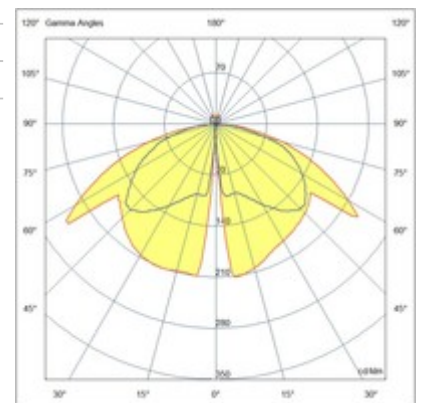

Spirit

Diese aus Aluminium gefertigte LED-Wandleuchte mit ihrem minimalistischen Design und ihrer quadratischen Form ist perfekt, um auf Terrassen und Balkonen sowohl tagsüber als auch nachts eine gemütliche und einladende Atmosphäre zu schaffen.

Artikelnummer	6535-21-294
Typ	Außenbereich
EAN	8019282550860
Zolltarif	94051190
Farbe	Dunkelgrau
Material	Aluminium und Polycarbonat
IP	IP54
IK	05
Isolierklasse	
Operating ambient temperature	-20°C +45°C
Jahre Garantie	2
Artikelmaße	126x125x250mm - 1.1kg
Verpackungsmaße	155x145x275mm - 1.2kg
	Bestückung 1
Bestückung	Eingebaut
LED Merkmale	SMD
Lumen der Lichtquelle	1022 lm
Lumen des Artikels	292 lm
Farbtemperatur	warmweiss 3000K
Typischer CRI	83
Energieklasse	
	Elektrische Spezifikationen 1
Eingangsspannung	220/240V AC 50/60Hz
Gesamtabsorbierte Leistung	8W
Treiber	Inklusiv
Steuerungssystem	On/Off