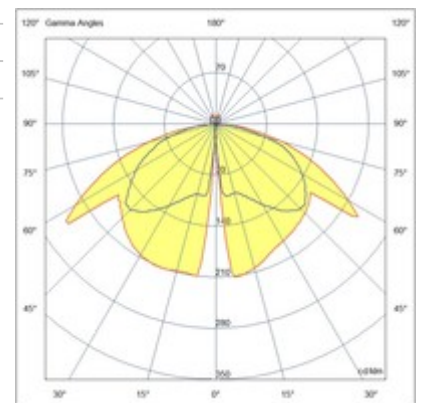

Spirit

Diese aus Aluminium gefertigte LED-Wandleuchte mit ihrem minimalistischen Design und ihrer quadratischen Form ist perfekt, um auf Terrassen und Balkonen sowohl tagsüber als auch nachts eine gemütliche und einladende Atmosphäre zu schaffen.

Artikelnummer	6535-21-294
Typ	Außenbereich
EAN	8019282550860
Zolltarif	94051190
Farbe	Dunkelgrau
Material	Aluminium und Polycarbonat
IP	IP54
IK	05
Isolierklasse	 CL1
Operating ambient temperature	-20°C +45°C
Jahre Garantie	2
Artikelmaße	126x125x250mm - 1.1kg
Verpackungsmaße	155x145x275mm - 1.2kg
	Bestückung 1
Bestückung	Eingebaut
LED Merkmale	SMD
Lumen der Lichtquelle	1022 lm
Lumen des Artikels	292 lm
Farbtemperatur	warmweiss 3000K
Typischer CRI	83
Energieklasse	
	Elektrische Spezifikationen 1
Eingangsspannung	220/240V AC 50/60Hz
Gesamtabsorbierte Leistung	8W
Treiber	Inklusiv
Steuerungssystem	On/Off