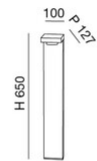

Swen

Dieser Poller aus leichtem und korrosionsbeständigem Aluminium ist so konzipiert, dass er den Elementen standhält und lange hält. Der quadratische Kopf ist ein elegantes und praktisches Element zur Beleuchtung und Dekoration von Außenbereichen. Er passt perfekt in jeden Garten, auf jeden Gehweg oder in jede Landschaftsgestaltung.

Artikelnummer	6536-10-294
Typ	Erdspieß-Poller Leuchten
EAN	8019282550839
Zolltarif	94052190
Farbe	Dunkelgrau
Material	Aluminium
IP	IP54
IK	05
Isolierklasse	 CL1
Operating ambient temperature	-20°C +45°C
Jahre Garantie	2
Artikelmaße	100x127x650mm - 1.60kg
Verpackungsmaße	155x135x685mm - 2.4kg
	Bestückung 1
Bestückung	Eingebaut
LED Merkmale	COB
Lumen der Lichtquelle	680 lm
Lumen des Artikels	350 lm
Farbtemperatur	warmweiss 3000K
Typischer CRI	83
Energieklasse	
	Elektrische Spezifikationen 1
Eingangsspannung	110/127V AC - 220/240V AC 50/60Hz
Gesamtabsorbierte Leistung	9W
Treiber	Inklusiv
Steuerungssystem	On/Off