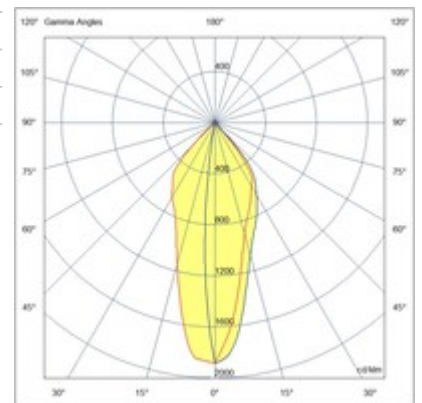

Swen

Dieser Poller aus leichtem und korrosionsbeständigem Aluminium ist so konzipiert, dass er den Elementen standhält und lange hält. Der quadratische Kopf ist ein elegantes und praktisches Element zur Beleuchtung und Dekoration von Außenbereichen. Er passt perfekt in jeden Garten, auf jeden Gehweg oder in jede Landschaftsgestaltung.

Artikelnummer	6536-10-294
Typ	Erdspieß-Poller Leuchten
EAN	8019282550839
Zolltarif	94052190
Farbe	Dunkelgrau
Material	Aluminium
IP	IP54
IK	05
Isolierklasse	 CL1
Operating ambient temperature	-20°C +45°C
Jahre Garantie	2
Artikelmaße	100x127x650mm - 1.60kg
Verpackungsmaße	155x135x685mm - 2.4kg
	Bestückung 1
Bestückung	Eingebaut
LED Merkmale	COB
Lumen der Lichtquelle	680 lm
Lumen des Artikels	350 lm
Farbtemperatur	warmweiss 3000K
Typischer CRI	83
Energieklasse	
	Elektrische Spezifikationen 1
Eingangsspannung	110/127V AC - 220/240V AC 50/60Hz
Gesamtabsorbierte Leistung	9W
Treiber	Inklusiv
Steuerungssystem	On/Off