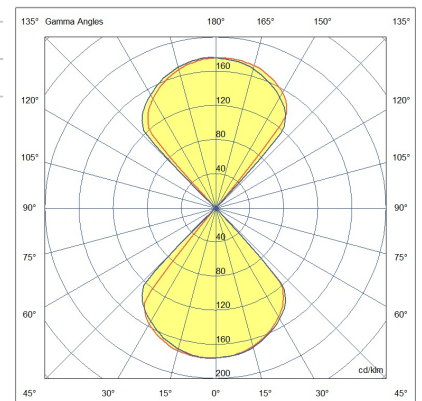

Cuba

LED-Außenwandleuchte aus Aluminium. Die beiden Lichtquellen, eine an der Ober- und eine an der Unterseite, ermöglichen die Projektion zweier Lichtstrahlen auf die Wand. Dank der verstellbaren Lamellen können angenehme Lichteffekte erzielt werden.

Artikelnummer	6541-21-284
Typ	Außenbereich
EAN	8019282552338
Zolltarif	94051190
Farbe	Corten
Material	Aluminium
IP	IP54
IK	03
Isolierklasse	
Operating ambient temperature	-5°C +45°C
Jahre Garantie	2
Artikelmaße	100x100x100mm - 0.5kg
Verpackungsmaße	110x110x110mm - 0.6kg
	Bestückung 1
Bestückung	Eingebaut
LED Merkmale	COB
Lumen der Lichtquelle	1448 lm
Lumen des Artikels	685 lm
Farbtemperatur	warmweiss 3000K
Typischer CRI	83
Energieklasse	
	Elektrische Spezifikationen 1
Eingangsspannung	220 / 240V AC 50/60 Hz
Gesamtabsorbierte Leistung	12W
Treiber	Inklusiv
Steuerungssystem	On/Off

CE