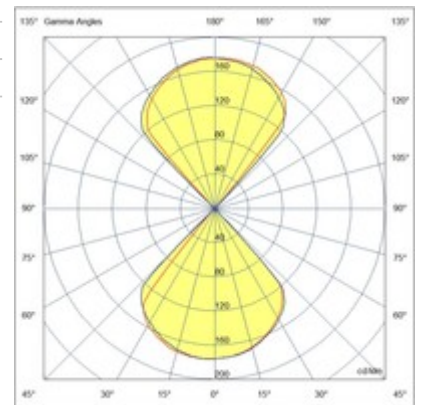

Cody

LED-Außenwandleuchte aus Aluminium. Die beiden Lichtquellen, eine an der Ober- und eine an der Unterseite, ermöglichen die Projektion zweier Lichtstrahlen auf die Wand. Dank der verstellbaren Lamellen können angenehme Lichteffekte erzielt werden.

Artikelnummer	6542-21-284
Typ	Außenbereich
EAN	8019282552369
Zolltarif	94051190
Farbe	Corten
Material	Aluminium
IP	IP54
IK	03
Isolierklasse	 CL1
Operating ambient temperature	-5°C +45°C
Jahre Garantie	2
Artikelmaße	130x116x100mm - 0.6kg
Verpackungsmaße	150x120x110mm - 0.7kg
	Bestückung 1
Bestückung	Eingebaut
LED Merkmale	COB
Lumen der Lichtquelle	1448 lm
Lumen des Artikels	685 lm
Farbtemperatur	warmweiss 3000K
Typischer CRI	83
Energieklasse	
	Elektrische Spezifikationen 1
Eingangsspannung	220/240V AC 50/60Hz
Gesamtabsorbierte Leistung	12W
Treiber	Inklusiv
Steuerungssystem	On/Off