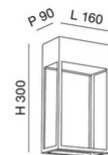

Artikelnummer	6556-21-294
Typ	Außenbereich
EAN	8019282552468
Zolltarif	94051190
Farbe	Dunkelgrau
Material	Aluminium und Polycarbonat
IP	IP65
IK	06
Isolierklasse	 CL1
Operating ambient temperature	-5°C +45°C
Jahre Garantie	2
Artikelmaße	160x90x300mm - 1kg
Verpackungsmaße	165x95x310mm - 1.1kg
	Bestückung 1
Bestückung	Eingebaut
LED Merkmale	SMD
Lumen der Lichtquelle	2396 lm
Lumen des Artikels	1381 lm
Farbtemperatur	warmweiss 3000K
Typischer CRI	94
Energieklasse	 D
	Elektrische Spezifikationen 1
Eingangsspannung	220/240V AC 50/60Hz
Gesamtabsorbierte Leistung	20W
Treiber	Inklusiv
Steuerungssystem	On/Off