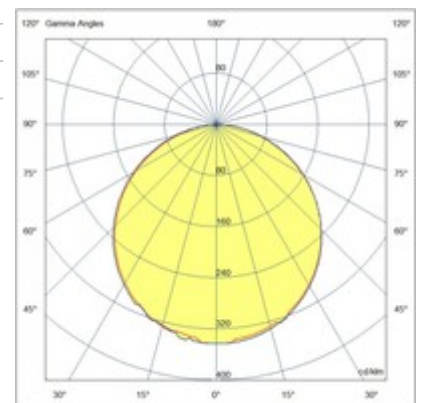

Edo

Diese aus Aluminium gefertigte LED-Wandleuchte mit ihrem minimalistischen Design und ihrer quadratischen Form ist perfekt, um auf Terrassen und Balkonen sowohl tagsüber als auch nachts eine gemütliche und einladende Atmosphäre zu schaffen.

Artikelnummer	6556-21-294
Typ	Außenbereich
EAN	8019282552468
Zolltarif	94051190
Farbe	Dunkelgrau
Material	Aluminium und Polycarbonat
IP	IP65
IK	06
Isolierklasse	 CL1
Operating ambient temperature	-5°C +45°C
Jahre Garantie	2
Artikelmaße	160x90x300mm - 1kg
Verpackungsmaße	165x95x310mm - 1.1kg
	Bestückung 1
Bestückung	Eingebaut
LED Merkmale	SMD
Lumen der Lichtquelle	2396 lm
Lumen des Artikels	1381 lm
Farbtemperatur	warmweiss 3000K
Typischer CRI	94
Energieklasse	 D
	Elektrische Spezifikationen 1
Eingangsspannung	220/240V AC 50/60Hz
Gesamtabsorbierte Leistung	20W
Treiber	Inklusiv
Steuerungssystem	On/Off