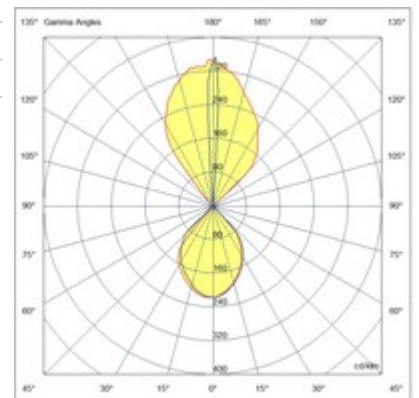

Luly

LED-Außenwandleuchte aus Aluminium mit einer Lichtquelle an der Oberseite und einer an der Unterseite. Mit verschiedenen Abstrahlwinkeln erhältlich. Artikel 6561-22-094 hat oben eine schmales Bündelung und unten einen breiten Ausstrahlwinkel. Artikel 6561-22-794 hat oben und unten einen breiten Abstrahlwinkel.

Artikelnummer	6561-22-094
Typ	Außenbereich
EAN	8019282550730
Zolltarif	94051190
Farbe	Dunkelgrau
Material	Aluminium
IP	IP65
IK	06
Isolierklasse	 CL1
Operating ambient temperature	-20°C +45°C
Jahre Garantie	2
Artikelmaße	65x72x150mm - 0.6kg
Verpackungsmaße	80x75x165mm - 0.65kg
	Bestückung 1
Bestückung	Eingebaut
LED Merkmale	SMD
Lumen der Lichtquelle	500 lm
Lumen des Artikels	170 lm
Farbtemperatur	warmweiss 3000K
Minimaler CRI	>80
Energieklasse	
	Elektrische Spezifikationen 1
Eingangsspannung	220/240V AC 50/60Hz
Gesamtabsorbierte Leistung	6W
Treiber	Inklusiv
Steuerungssystem	On/Off