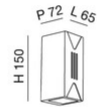

Luly

LED-Außenwandleuchte aus Aluminium mit einer Lichtquelle an der Oberseite und einer an der Unterseite. Mit verschiedenen Abstrahlwinkeln erhältlich. Artikel 6561-22-094 hat oben eine schmales Bündelung und unten einen breiten Ausstrahlwinkel. Artikel 6561-22-794 hat oben und unten einen breiten Abstrahlwinkel.

Artikelnummer	6561-22-094
Typ	Außenbereich
EAN	8019282550730
Zolltarif	94051190
Farbe	Dunkelgrau
Material	Aluminium
IP	IP65
IK	06
Isolierklasse	 CL1
Operating ambient temperature	-20°C +45°C
Jahre Garantie	2
Artikelmaße	65x72x150mm - 0.6kg
Verpackungsmaße	80x75x165mm - 0.65kg
	Bestückung 1
Bestückung	Eingebaut
LED Merkmale	SMD
Lumen der Lichtquelle	500 lm
Lumen des Artikels	170 lm
Farbtemperatur	warmweiss 3000K
Minimaler CRI	>80
Energieklasse	
	Elektrische Spezifikationen 1
Eingangsspannung	220/240V AC 50/60Hz
Gesamtabsorbierte Leistung	6W
Treiber	Inklusiv
Steuerungssystem	On/Off