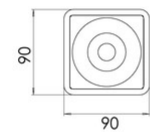

Coiba

Kleiner quadratischer LED-Spot aus Aluminium. Innenbereich, Deckenmontage. Erhältlich in Weiß oder Schwarz. Die versenkte zentrale Lichtquelle reduziert die Blendung, während eine zweite Lichtquelle die Polycarbonatprofile im oberen und unteren Teil beleuchtet und so eine besondere Atmosphäre schafft. Geeignet für Wohn- und Geschäftsräume.

Artikelnummer	6582-02-754	
Typ	Deckenleuchte	
Designer	S.T. Fabas Luce	
EAN	8019282556022	
Zolltarif	94051950	
Farbe	Weiß	
Material	Metall	
IP	IP40	
IK	07	
Isolierklasse	 CL1	
Operating ambient temperature	+5°C + 35°C	
Jahre Garantie	2	
Artikelmaße	90x90x105mm - 0.50kg	
Verpackungsmaße	100x100x136mm - 0.54kg	
Bestückung	Bestückung 1	Bestückung 2
LED Merkmale	LED Eingebaut	LED Eingebaut
Lumen der Lichtquelle	848 lm	486 lm
Lumen des Artikels	825 lm	
Farbtemperatur	warmweiss 3000K	warmweiss 3000K
Minimaler CRI	>80	>80
Energieklasse	 F	 F
Eingangsspannung	Elektrische Spezifikationen 1	
Gesamtabsorbierte Leistung	220/240V AC 50/60Hz	
Treiber	13W	
	Inklusiv	