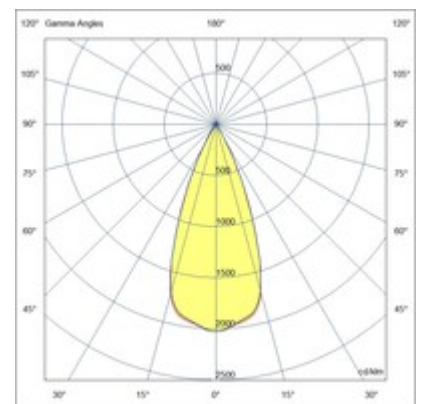

## Coiba

Kleiner quadratischer LED-Spot aus Aluminium. Innenbereich, Deckenmontage. Erhältlich in Weiß oder Schwarz. Die versenkte zentrale Lichtquelle reduziert die Blendung, während eine zweite Lichtquelle die Polycarbonatprofile im oberen und unteren Teil beleuchtet und so eine besondere Atmosphäre schafft. Geeignet für Wohn- und Geschäftsräume.

<b>Artikelnummer</b>	<b>6582-02-754</b>	
<b>Typ</b>	Deckenleuchte	
<b>Designer</b>	S.T. Fabas Luce	
<b>EAN</b>	8019282556022	
<b>Zolltarif</b>	94051950	
<b>Farbe</b>	Weiß	
<b>Material</b>	Metall	
<b>IP</b>	IP40	
<b>IK</b>	07	
<b>Isolierklasse</b>		
<b>Operating ambient temperature</b>	+5°C + 35°C	
<b>Jahre Garantie</b>	2	
<b>Artikelmaße</b>	90x90x105mm - 0.50kg	
<b>Verpackungsmaße</b>	100x100x136mm - 0.54kg	
<b>Bestückung</b>	<b>Bestückung 1</b>	<b>Bestückung 2</b>
<b>LED Merkmale</b>	LED Eingebaut	LED Eingebaut
<b>LED Merkmale</b>	COB	SMD
<b>Lumen der Lichtquelle</b>	848 lm	486 lm
<b>Lumen des Artikels</b>	825 lm	
<b>Farbtemperatur</b>	warmweiss 3000K	warmweiss 3000K
<b>Minimaler CRI</b>	>80	>80
<b>Energieklasse</b>		
	<b>Elektrische Spezifikationen 1</b>	
<b>Eingangsspannung</b>	220/240V AC 50/60Hz	
<b>Gesamtabsorbierte Leistung</b>	13W	
<b>Treiber</b>	Inklusiv	
<b>Steuerungssystem</b>	On/Off	