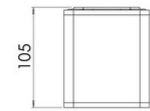

Coiba

Kleiner quadratischer LED-Spot aus Aluminium. Innenbereich, Deckenmontage. Erhältlich in Weiß oder Schwarz. Die versenkte zentrale Lichtquelle reduziert die Blendung, während eine zweite Lichtquelle die Polycarbonatprofile im oberen und unteren Teil beleuchtet und so eine besondere Atmosphäre schafft. Geeignet für Wohn- und Geschäftsräume.

Artikelnummer	6582-02-754	
Typ	Deckenleuchte	
Designer	S.T. Fabas Luce	
EAN	8019282556022	
Zolltarif	94051950	
Farbe	Weiß	
Material	Metall	
IP	IP40	
IK	07	
Isolierklasse	 CL1	
Operating ambient temperature	+5°C + 35°C	
Jahre Garantie	2	
Artikelmaße	90x90x105mm - 0.50kg	
Verpackungsmaße	100x100x136mm - 0.54kg	
Bestückung	Bestückung 1	Bestückung 2
LED Merkmale	LED Eingebaut	LED Eingebaut
Lumen der Lichtquelle	848 lm	486 lm
Lumen des Artikels	825 lm	
Farbtemperatur	warmweiss 3000K	warmweiss 3000K
Minimaler CRI	>80	>80
Energieklasse	 F	 F
Eingangsspannung	Elektrische Spezifikationen 1	
Gesamtabsorbierte Leistung	220/240V AC 50/60Hz	
Treiber	13W	
	Inklusiv	