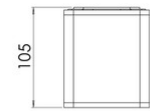

## Coiba

Kleiner quadratischer LED-Spot aus Aluminium. Innenbereich, Deckenmontage. Erhältlich in Weiß oder Schwarz. Die versenkte zentrale Lichtquelle reduziert die Blendung, während eine zweite Lichtquelle die Polycarbonatprofile im oberen und unteren Teil beleuchtet und so eine besondere Atmosphäre schafft. Geeignet für Wohn- und Geschäftsräume.

<b>Artikelnummer</b>	<b>6582-02-754</b>	
<b>Typ</b>	Deckenleuchte	
<b>Designer</b>	S.T. Fabas Luce	
<b>EAN</b>	8019282556022	
<b>Zolltarif</b>	94051950	
<b>Farbe</b>	Weiß	
<b>Material</b>	Metall	
<b>IP</b>	IP40	
<b>IK</b>	07	
<b>Isolierklasse</b>		
<b>Operating ambient temperature</b>	+5°C + 35°C	
<b>Jahre Garantie</b>	2	
<b>Artikelmaße</b>	90x90x105mm - 0.50kg	
<b>Verpackungsmaße</b>	100x100x136mm - 0.54kg	
<b>Bestückung</b>	<b>Bestückung 1</b>	<b>Bestückung 2</b>
<b>LED Merkmale</b>	LED Eingebaut	LED Eingebaut
<b>LED Merkmale</b>	COB	SMD
<b>Lumen der Lichtquelle</b>	848 lm	486 lm
<b>Lumen des Artikels</b>	825 lm	
<b>Farbtemperatur</b>	warmweiss 3000K	warmweiss 3000K
<b>Minimaler CRI</b>	>80	>80
<b>Energieklasse</b>		
	<b>Elektrische Spezifikationen 1</b>	
<b>Eingangsspannung</b>	220/240V AC 50/60Hz	
<b>Gesamtabsorbierte Leistung</b>	13W	
<b>Treiber</b>	Inklusiv	
<b>Steuerungssystem</b>	On/Off	