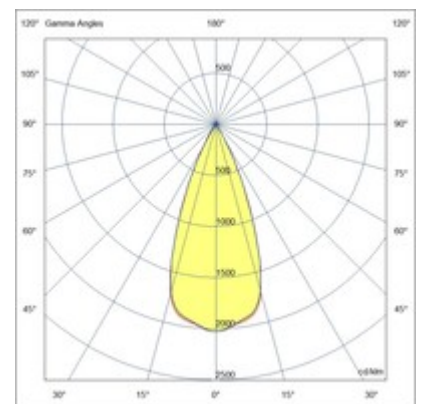

Coiba

Kleiner quadratischer LED-Spot aus Aluminium. Innenbereich, Deckenmontage. Erhältlich in Weiß oder Schwarz. Die versenkte zentrale Lichtquelle reduziert die Blendung, während eine zweite Lichtquelle die Polycarbonatprofile im oberen und unteren Teil beleuchtet und so eine besondere Atmosphäre schafft. Geeignet für Wohn- und Geschäftsräume.

Artikelnummer	6582-02-754	
Typ	Deckenleuchte	
Designer	S.T. Fabas Luce	
EAN	8019282556022	
Zolltarif	94051950	
Farbe	Weiß	
Material	Metall	
IP	IP40	
IK	07	
Isolierklasse	 CL1	
Operating ambient temperature	+5°C + 35°C	
Jahre Garantie	2	
Artikelmaße	90x90x105mm - 0.50kg	
Verpackungsmaße	100x100x136mm - 0.54kg	
Bestückung	Bestückung 1	Bestückung 2
LED Merkmale	LED Eingebaut	LED Eingebaut
Lumen der Lichtquelle	848 lm	486 lm
Lumen des Artikels	825 lm	
Farbtemperatur	warmweiss 3000K	warmweiss 3000K
Minimaler CRI	>80	>80
Energieklasse	 F	 F
Eingangsspannung	Elektrische Spezifikationen 1	
Gesamtabsorbierte Leistung	220/240V AC 50/60Hz	
Treiber	13W	
	Inklusiv	