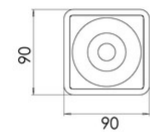

## Coiba

Kleiner quadratischer LED-Spot aus Aluminium. Innenbereich, Deckenmontage. Erhältlich in Weiß oder Schwarz. Die versenkte zentrale Lichtquelle reduziert die Blendung, während eine zweite Lichtquelle die Polycarbonatprofile im oberen und unteren Teil beleuchtet und so eine besondere Atmosphäre schafft. Geeignet für Wohn- und Geschäftsräume.

<b>Artikelnummer</b>	<b>6582-02-754</b>	
<b>Typ</b>	Deckenleuchte	
<b>Designer</b>	S.T. Fabas Luce	
<b>EAN</b>	8019282556022	
<b>Zolltarif</b>	94051950	
<b>Farbe</b>	Weiß	
<b>Material</b>	Metall	
<b>IP</b>	IP40	
<b>IK</b>	07	
<b>Isolierklasse</b>		
<b>Operating ambient temperature</b>	+5°C + 35°C	
<b>Jahre Garantie</b>	2	
<b>Artikelmaße</b>	90x90x105mm - 0.50kg	
<b>Verpackungsmaße</b>	100x100x136mm - 0.54kg	
<b>Bestückung</b>	<b>Bestückung 1</b>	<b>Bestückung 2</b>
<b>LED Merkmale</b>	LED Eingebaut	LED Eingebaut
<b>LED Merkmale</b>	COB	SMD
<b>Lumen der Lichtquelle</b>	848 lm	486 lm
<b>Lumen des Artikels</b>	825 lm	
<b>Farbtemperatur</b>	warmweiss 3000K	warmweiss 3000K
<b>Minimaler CRI</b>	>80	>80
<b>Energieklasse</b>		
	<b>Elektrische Spezifikationen 1</b>	
<b>Eingangsspannung</b>	220/240V AC 50/60Hz	
<b>Gesamtabsorbierte Leistung</b>	13W	
<b>Treiber</b>	Inklusiv	
<b>Steuerungssystem</b>	On/Off	