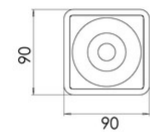

Coiba

Kleiner quadratischer LED-Spot aus Aluminium. Innenbereich, Deckenmontage. Erhältlich in Weiß oder Schwarz. Die versenkte zentrale Lichtquelle reduziert die Blendung, während eine zweite Lichtquelle die Polycarbonatprofile im oberen und unteren Teil beleuchtet und so eine besondere Atmosphäre schafft. Geeignet für Wohn- und Geschäftsräume.

Artikelnummer	6582-02-754	
Typ	Deckenleuchte	
Designer	S.T. Fabas Luce	
EAN	8019282556022	
Zolltarif	94051950	
Farbe	Weiß	
Material	Metall	
IP	IP40	
IK	07	
Isolierklasse	 CL1	
Operating ambient temperature	+5°C + 35°C	
Jahre Garantie	2	
Artikelmaße	90x90x105mm - 0.50kg	
Verpackungsmaße	100x100x136mm - 0.54kg	
Bestückung	Bestückung 1	Bestückung 2
LED Merkmale	LED Eingebaut	LED Eingebaut
Lumen der Lichtquelle	848 lm	486 lm
Lumen des Artikels	825 lm	
Farbtemperatur	warmweiss 3000K	warmweiss 3000K
Minimaler CRI	>80	>80
Energieklasse		
Eingangsspannung	Elektrische Spezifikationen 1	
GesamtabSORbierte Leistung	220/240V AC 50/60Hz	
Treiber	13W	
Steuerungssystem	Inklusiv	
	On/Off	