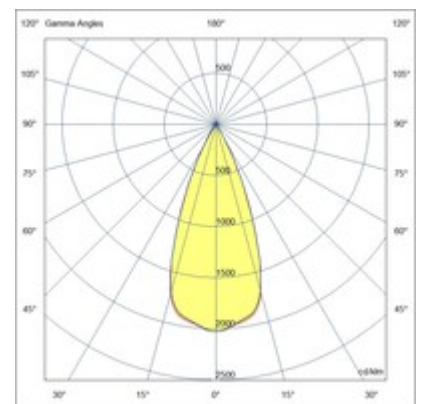

Coiba

Kleiner quadratischer LED-Spot aus Aluminium. Innenbereich, Deckenmontage. Erhältlich in Weiß oder Schwarz. Die versenkte zentrale Lichtquelle reduziert die Blendung, während eine zweite Lichtquelle die Polycarbonatprofile im oberen und unteren Teil beleuchtet und so eine besondere Atmosphäre schafft. Geeignet für Wohn- und Geschäftsräume.

Artikelnummer	6582-02-754	
Typ	Deckenleuchte	
Designer	S.T. Fabas Luce	
EAN	8019282556022	
Zolltarif	94051950	
Farbe	Weiß	
Material	Metall	
IP	IP40	
IK	07	
Isolierklasse	 CL1	
Operating ambient temperature	+5°C + 35°C	
Jahre Garantie	2	
Artikelmaße	90x90x105mm - 0.50kg	
Verpackungsmaße	100x100x136mm - 0.54kg	
Bestückung	Bestückung 1	Bestückung 2
LED Merkmale	LED Eingebaut	LED Eingebaut
Lumen der Lichtquelle	848 lm	486 lm
Lumen des Artikels	825 lm	
Farbtemperatur	warmweiss 3000K	warmweiss 3000K
Minimaler CRI	>80	>80
Energieklasse		
Eingangsspannung	Elektrische Spezifikationen 1	
GesamtabSORbierte Leistung	220/240V AC 50/60Hz	
Treiber	13W	
Steuerungssystem	Inklusiv	
	On/Off	