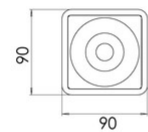

Coiba

Kleiner quadratischer LED-Spot aus Aluminium. Innenbereich, Deckenmontage. Erhältlich in Weiß oder Schwarz. Die versenkte zentrale Lichtquelle reduziert die Blendung, während eine zweite Lichtquelle die Polycarbonatprofile im oberen und unteren Teil beleuchtet und so eine besondere Atmosphäre schafft. Geeignet für Wohn- und Geschäftsräume.

Artikelnummer	6582-02-764	
Typ	Deckenleuchte	
Designer	S.T. Fabas Luce	
EAN	8019282556039	
Zolltarif	94051950	
Farbe	Schwarz	
Material	Metall	
IP	IP40	
IK	07	
Isolierklasse	 CL1	
Operating ambient temperature	+5°C + 35°C	
Jahre Garantie	2	
Artikelmaße	90x90x105mm - 0.50kg	
Verpackungsmaße	100x100x136mm - 0.54kg	
	Bestückung 1	Bestückung 2
Bestückung	LED Eingebaut	LED Eingebaut
LED Merkmale	COB	SMD
Lumen der Lichtquelle	848 lm	486 lm
Lumen des Artikels	825 lm	
Farbtemperatur	warmweiss 3000K	warmweiss 3000K
Energieklasse		
	Elektrische Spezifikationen 1	
Eingangsspannung	220/240V AC 50/60Hz	
Gesamtabsorbierte Leistung	13W	
Treiber	Inklusiv	
Steuerungssystem	On/Off	