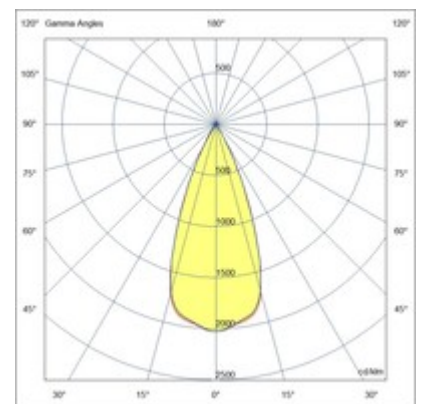

# Coiba

Kleiner quadratischer LED-Spot aus Aluminium. Innenbereich, Deckenmontage. Erhältlich in Weiß oder Schwarz. Die versenkte zentrale Lichtquelle reduziert die Blendung, während eine zweite Lichtquelle die Polycarbonatprofile im oberen und unteren Teil beleuchtet und so eine besondere Atmosphäre schafft. Geeignet für Wohn- und Geschäftsräume.

<b>Artikelnummer</b>	<b>6582-02-764</b>	
<b>Typ</b>	Deckenleuchte	
<b>Designer</b>	S.T. Fabas Luce	
<b>EAN</b>	8019282556039	
<b>Zolltarif</b>	94051950	
<b>Farbe</b>	Schwarz	
<b>Material</b>	Metall	
<b>IP</b>	IP40	
<b>IK</b>	07	
<b>Isolierklasse</b>		
<b>Operating ambient temperature</b>	+5°C + 35°C	
<b>Jahre Garantie</b>	2	
<b>Artikelmaße</b>	90x90x105mm - 0.50kg	
<b>Verpackungsmaße</b>	100x100x136mm - 0.54kg	
	<b>Bestückung 1</b>	<b>Bestückung 2</b>
<b>Bestückung</b>	LED Eingebaut	LED Eingebaut
<b>LED Merkmale</b>	COB	SMD
<b>Lumen der Lichtquelle</b>	848 lm	486 lm
<b>Lumen des Artikels</b>	825 lm	
<b>Farbtemperatur</b>	warmweiss 3000K	warmweiss 3000K
<b>Energieklasse</b>		
	<b>Elektrische Spezifikationen 1</b>	
<b>Eingangsspannung</b>	220/240V AC 50/60Hz	
<b>Gesamtabsorbierte Leistung</b>	13W	
<b>Treiber</b>	Inklusiv	