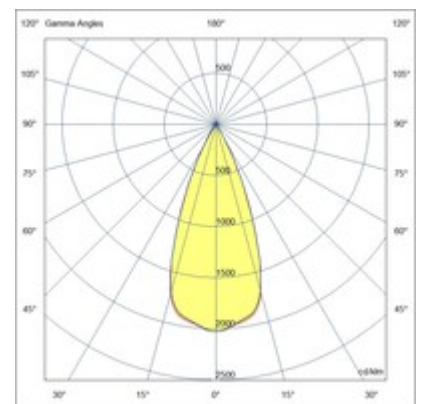

Coiba

Kleiner quadratischer LED-Spot aus Aluminium. Innenbereich, Deckenmontage. Erhältlich in Weiß oder Schwarz. Die versenkte zentrale Lichtquelle reduziert die Blendung, während eine zweite Lichtquelle die Polycarbonatprofile im oberen und unteren Teil beleuchtet und so eine besondere Atmosphäre schafft. Geeignet für Wohn- und Geschäftsräume.

Artikelnummer	6582-02-764	
Typ	Deckenleuchte	
Designer	S.T. Fabas Luce	
EAN	8019282556039	
Zolltarif	94051950	
Farbe	Schwarz	
Material	Metall	
IP	IP40	
IK	07	
Isolierklasse	 CL1	
Operating ambient temperature	+5°C + 35°C	
Jahre Garantie	2	
Artikelmaße	90x90x105mm - 0.50kg	
Verpackungsmaße	100x100x136mm - 0.54kg	
	Bestückung 1	Bestückung 2
Bestückung	LED Eingebaut	LED Eingebaut
LED Merkmale	COB	SMD
Lumen der Lichtquelle	848 lm	486 lm
Lumen des Artikels	825 lm	
Farbtemperatur	warmweiss 3000K	warmweiss 3000K
Energieklasse		
	Elektrische Spezifikationen 1	
Eingangsspannung	220/240V AC 50/60Hz	
Gesamtabsorbierte Leistung	13W	
Treiber	Inklusiv	
Steuerungssystem	On/Off	