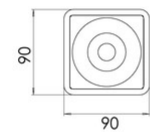

# Coiba

Kleiner quadratischer LED-Spot aus Aluminium. Innenbereich, Deckenmontage. Erhältlich in Weiß oder Schwarz. Die versenkte zentrale Lichtquelle reduziert die Blendung, während eine zweite Lichtquelle die Polycarbonatprofile im oberen und unteren Teil beleuchtet und so eine besondere Atmosphäre schafft. Geeignet für Wohn- und Geschäftsräume.

<b>Artikelnummer</b>	<b>6582-02-764</b>	
<b>Typ</b>	Deckenleuchte	
<b>Designer</b>	S.T. Fabas Luce	
<b>EAN</b>	8019282556039	
<b>Zolltarif</b>	94051950	
<b>Farbe</b>	Schwarz	
<b>Material</b>	Metall	
<b>IP</b>	IP40	
<b>IK</b>	07	
<b>Isolierklasse</b>		
<b>Operating ambient temperature</b>	+5°C + 35°C	
<b>Jahre Garantie</b>	2	
<b>Artikelmaße</b>	90x90x105mm - 0.50kg	
<b>Verpackungsmaße</b>	100x100x136mm - 0.54kg	
	<b>Bestückung 1</b>	<b>Bestückung 2</b>
<b>Bestückung</b>	LED Eingebaut	LED Eingebaut
<b>LED Merkmale</b>	COB	SMD
<b>Lumen der Lichtquelle</b>	848 lm	486 lm
<b>Lumen des Artikels</b>	825 lm	
<b>Farbtemperatur</b>	warmweiss 3000K	warmweiss 3000K
<b>Energieklasse</b>		
	<b>Elektrische Spezifikationen 1</b>	
<b>Eingangsspannung</b>	220/240V AC 50/60Hz	
<b>Gesamtabsorbierte Leistung</b>	13W	
<b>Treiber</b>	Inklusiv	