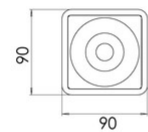

## Coiba

Kleiner quadratischer LED-Spot aus Aluminium. Innenbereich, Deckenmontage. Erhältlich in Weiß oder Schwarz. Die versenkte zentrale Lichtquelle reduziert die Blendung, während eine zweite Lichtquelle die Polycarbonatprofile im oberen und unteren Teil beleuchtet und so eine besondere Atmosphäre schafft. Geeignet für Wohn- und Geschäftsräume.

<b>Artikelnummer</b>	<b>6582-02-764</b>	
<b>Typ</b>	Deckenleuchte	
<b>Designer</b>	S.T. Fabas Luce	
<b>EAN</b>	8019282556039	
<b>Zolltarif</b>	94051950	
<b>Farbe</b>	Schwarz	
<b>Material</b>	Metall	
<b>IP</b>	IP40	
<b>IK</b>	07	
<b>Isolierklasse</b>	 CL1	
<b>Operating ambient temperature</b>	+5°C + 35°C	
<b>Jahre Garantie</b>	2	
<b>Artikelmaße</b>	90x90x105mm - 0.50kg	
<b>Verpackungsmaße</b>	100x100x136mm - 0.54kg	
	<b>Bestückung 1</b>	<b>Bestückung 2</b>
<b>Bestückung</b>	LED Eingebaut	LED Eingebaut
<b>LED Merkmale</b>	COB	SMD
<b>Lumen der Lichtquelle</b>	848 lm	486 lm
<b>Lumen des Artikels</b>	825 lm	
<b>Farbtemperatur</b>	warmweiss 3000K	warmweiss 3000K
<b>Energieklasse</b>		
	<b>Elektrische Spezifikationen 1</b>	
<b>Eingangsspannung</b>	220/240V AC 50/60Hz	
<b>Gesamtabsorbierte Leistung</b>	13W	
<b>Treiber</b>	Inklusiv	
<b>Steuerungssystem</b>	On/Off	