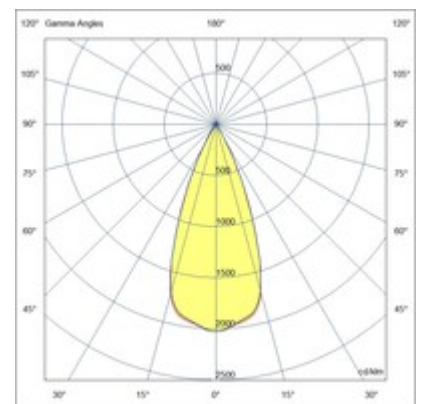

## Coiba

Kleiner quadratischer LED-Spot aus Aluminium. Innenbereich, Deckenmontage. Erhältlich in Weiß oder Schwarz. Die versenkte zentrale Lichtquelle reduziert die Blendung, während eine zweite Lichtquelle die Polycarbonatprofile im oberen und unteren Teil beleuchtet und so eine besondere Atmosphäre schafft. Geeignet für Wohn- und Geschäftsräume.

<b>Artikelnummer</b>	<b>6582-02-764</b>	
<b>Typ</b>	Deckenleuchte	
<b>Designer</b>	S.T. Fabas Luce	
<b>EAN</b>	8019282556039	
<b>Zolltarif</b>	94051950	
<b>Farbe</b>	Schwarz	
<b>Material</b>	Metall	
<b>IP</b>	IP40	
<b>IK</b>	07	
<b>Isolierklasse</b>	 CL1	
<b>Operating ambient temperature</b>	+5°C + 35°C	
<b>Jahre Garantie</b>	2	
<b>Artikelmaße</b>	90x90x105mm - 0.50kg	
<b>Verpackungsmaße</b>	100x100x136mm - 0.54kg	
	<b>Bestückung 1</b>	<b>Bestückung 2</b>
<b>Bestückung</b>	LED Eingebaut	LED Eingebaut
<b>LED Merkmale</b>	COB	SMD
<b>Lumen der Lichtquelle</b>	848 lm	486 lm
<b>Lumen des Artikels</b>	825 lm	
<b>Farbtemperatur</b>	warmweiss 3000K	warmweiss 3000K
<b>Energieklasse</b>		
	<b>Elektrische Spezifikationen 1</b>	
<b>Eingangsspannung</b>	220/240V AC 50/60Hz	
<b>Gesamtabsorbierte Leistung</b>	13W	
<b>Treiber</b>	Inklusiv	
<b>Steuerungssystem</b>	On/Off	