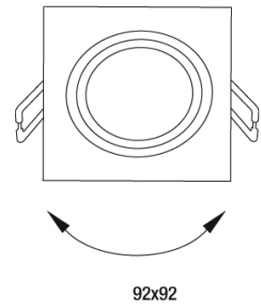

Davis

Quadratischer Einbaurahmen für Gipskartondecken für GU10 Leuchtmittel. Passend für alle Leuchtmittel mit 50 mm Durchmesser. Außenmaß: 92 x 92 mm, Lochdurchmesser: 80 mm, Einbautiefe mit Leuchtmittel: ca. 75 mm. Dank des verstellbaren Innenrings ist es möglich, den Lichtstrahl gezielt auf bestimmte Bereiche oder Objekte innerhalb eines Raumes zu richten. In drei Farben erhältlich. GU10 Leuchtmittel nicht im Lieferumfang enthalten. GU10 Fassung im Lieferumfang enthalten.

Artikelnummer	6649-00-040
Typ	Einbauleuchte
EAN	8019282039815
Zolltarif	94059900
Farbe	Aluminium gebürstet
Material	Aluminium
IP	IP20
IK	08
Isolierklasse	
Maße Lochbohrung	 80
Operating ambient temperature	+5°C + 35°C
Jahre Garantie	3
Artikelmaße	92x92mm - 0,13kg
Verpackungsmaße	100x50x115mm - 0.16kg
	Bestückung 1
Bestückung	GU10 1x 35W Nicht inklusiv
	Elektrische Spezifikationen 1
Eingangsspannung	Max 250V AC