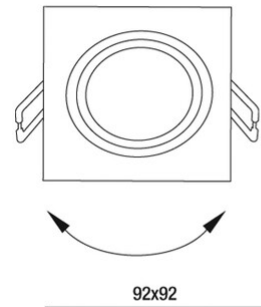

Davis

Quadratischer Einbaurahmen für Gipskartondecken für GU10 Leuchtmittel. Passend für alle Leuchtmittel mit 50 mm Durchmesser. Außenmaß: 92 x 92 mm, Lochdurchmesser: 80 mm, Einbautiefe mit Leuchtmittel: ca. 75 mm. Dank des verstellbaren Innenrings ist es möglich, den Lichtstrahl gezielt auf bestimmte Bereiche oder Objekte innerhalb eines Raumes zu richten. In drei Farben erhältlich. GU10 Leuchtmittel nicht im Lieferumfang enthalten. GU10 Fassung im Lieferumfang enthalten.

| | |
|--------------------------------------|--|
| Artikelnummer | 6649-00-050 |
| Typ | Einbauleuchte |
| EAN | 8019282038917 |
| Zolltarif | 94059900 |
| Farbe | Weiß |
| Material | Aluminium |
| IP | IP20 |
| IK | 08 |
| Isolierklasse |  CL2 |
| Maße Lochbohrung |  80 |
| Operating ambient temperature | +5°C + 35°C |
| Jahre Garantie | 3 |
| Artikelmaße | 92x92mm - 0,13kg |
| Verpackungsmaße | 100x50x115mm - 0.16kg |
| | Bestückung 1 |
| Bestückung | GU10 1x 35W Nicht inklusiv |
| | Elektrische Spezifikationen 1 |
| Eingangsspannung | Max 250V AC |