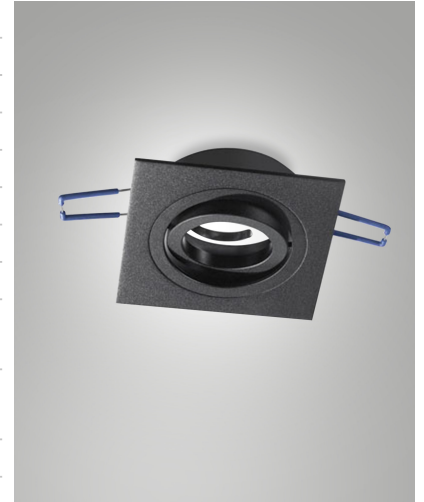

## Davis

Quadratischer Einbaurahmen für Gipskartondecken für GU10 Leuchtmittel. Passend für alle Leuchtmittel mit 50 mm Durchmesser. Außenmaß: 92 x 92 mm, Lochdurchmesser: 80 mm, Einbautiefe mit Leuchtmittel: ca. 75 mm. Dank des verstellbaren Innenrings ist es möglich, den Lichtstrahl gezielt auf bestimmte Bereiche oder Objekte innerhalb eines Raumes zu richten. In drei Farben erhältlich. GU10 Leuchtmittel nicht im Lieferumfang enthalten. GU10 Fassung im Lieferumfang enthalten.

<b>Artikelnummer</b>	<b>6649-00-060</b>
<b>Typ</b>	Einbauleuchte
<b>EAN</b>	8019282038900
<b>Zolltarif</b>	94059900
<b>Farbe</b>	Schwarz
<b>Material</b>	Aluminium
<b>IP</b>	IP20
<b>IK</b>	08
<b>Isolierklasse</b>	
<b>Maße Lochbohrung</b>	 80
<b>Operating ambient temperature</b>	+5°C + 35°C
<b>Jahre Garantie</b>	3
<b>Artikelmaße</b>	92x92mm - 0.17kg
<b>Verpackungsmaße</b>	115x95x65mm - 0.21kg
	<b>Bestückung 1</b>
<b>Bestückung</b>	GU10 1x 35W Nicht inklusiv
	<b>Elektrische Spezifikationen 1</b>
<b>Eingangsspannung</b>	Max 250V AC