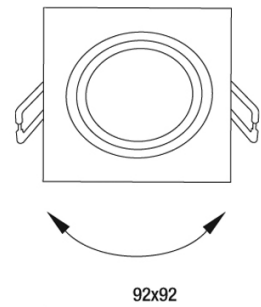

## Davis

Quadratischer Einbaurahmen für Gipskartondecken für GU10 Leuchtmittel. Passend für alle Leuchtmittel mit 50 mm Durchmesser. Außenmaß: 92 x 92 mm, Lochdurchmesser: 80 mm, Einbautiefe mit Leuchtmittel: ca. 75 mm. Dank des verstellbaren Innenrings ist es möglich, den Lichtstrahl gezielt auf bestimmte Bereiche oder Objekte innerhalb eines Raumes zu richten. In drei Farben erhältlich. GU10 Leuchtmittel nicht im Lieferumfang enthalten. GU10 Fassung im Lieferumfang enthalten.

<b>Artikelnummer</b>	<b>6649-00-060</b>
<b>Typ</b>	Einbauleuchte
<b>EAN</b>	8019282038900
<b>Zolltarif</b>	94059900
<b>Farbe</b>	Schwarz
<b>Material</b>	Aluminium
<b>IP</b>	IP20
<b>IK</b>	08
<b>Isolierklasse</b>	
<b>Maße Lochbohrung</b>	 80
<b>Operating ambient temperature</b>	+5°C + 35°C
<b>Jahre Garantie</b>	3
<b>Artikelmaße</b>	92x92mm - 0.17kg
<b>Verpackungsmaße</b>	115x95x65mm - 0.21kg
	<b>Bestückung 1</b>
<b>Bestückung</b>	GU10 1x 35W Nicht inklusiv
	<b>Elektrische Spezifikationen 1</b>
<b>Eingangsspannung</b>	Max 250V AC