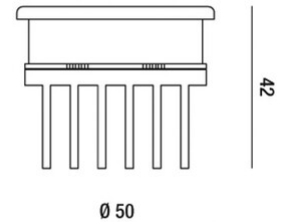

<b>Artikelnummer</b>	<b>6685-01-106</b>
<b>Typ</b>	Einbauleuchte
<b>Designer</b>	S.T. Fabas Luce
<b>EAN</b>	8019282052227
<b>Zolltarif</b>	94054239
<b>Material</b>	Metall- und Polycarbonatstruktur
<b>IP</b>	IP20
<b>Isolierklasse</b>	 CL3
<b>Operating ambient temperature</b>	-20°C +50°C
<b>Artikelmaße</b>	0,6kg
<b>Verpackungsmaße</b>	50x50x75mm - 0.7kg
	<b>Bestückung 1</b>
<b>Bestückung</b>	Eingebaut
<b>LED Merkmale</b>	Power LED
<b>Lumen der Lichtquelle</b>	900 lm
<b>Farbtemperatur</b>	Tageslichtweiss 5700K
<b>Diffusor</b>	8°
	<b>Elektrische Spezifikationen 1</b>
<b>Eingangsspannung</b>	700 mA
<b>Gesamtabsorbierte Leistung</b>	9W