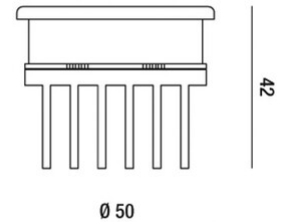

<b>Artikelnummer</b>	<b>6685-01-306</b>
<b>Typ</b>	Einbauleuchte
<b>Designer</b>	S.T. Fabas Luce
<b>EAN</b>	8019282052234
<b>Zolltarif</b>	94054239
<b>Material</b>	Metall- und Polycarbonatstruktur
<b>IP</b>	IP20
<b>Isolierklasse</b>	 CL3
<b>Operating ambient temperature</b>	-20°C +50°C
<b>Artikelmaße</b>	0,6kg
<b>Verpackungsmaße</b>	50x50x75mm - 0.7kg
	<b>Bestückung 1</b>
<b>Bestückung</b>	Eingebaut
<b>LED Merkmale</b>	Power LED
<b>Lumen der Lichtquelle</b>	900 lm
<b>Farbtemperatur</b>	Tageslichtweiss 5700K
<b>Diffusor</b>	25°
	<b>Elektrische Spezifikationen 1</b>
<b>Eingangsspannung</b>	700 mA