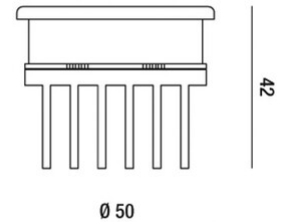

Artikelnummer	6685-02-106
Typ	Einbauleuchte
Designer	S.T. Fabas Luce
EAN	8019282052159
Zolltarif	94054239
Material	Metall- und Polycarbonatstruktur
IP	IP20
Isolierklasse	 CL3
Operating ambient temperature	-20°C +50°C
Artikelmaße	0,6kg
Verpackungsmaße	50x50x75mm - 0.7kg
	Bestückung 1
Bestückung	Eingebaut
LED Merkmale	Power LED
Lumen der Lichtquelle	800 lm
Farbtemperatur	warmweiss 3000K
Diffusor	8°
Typischer CRI	> 85
	Elektrische Spezifikationen 1
Eingangsspannung	700 mA
Gesamtabsorbierte Leistung	9W