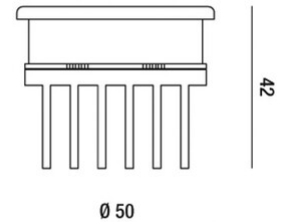

<b>Artikelnummer</b>	<b>6685-02-306</b>
<b>Typ</b>	Einbauleuchte
<b>Designer</b>	S.T. Fabas Luce
<b>EAN</b>	8019282052166
<b>Zolltarif</b>	94054239
<b>Material</b>	Metall- und Polycarbonatstruktur
<b>IP</b>	IP20
<b>Isolierklasse</b>	 CL3
<b>Operating ambient temperature</b>	-20°C +50°C
<b>Artikelmaße</b>	0,6kg
<b>Verpackungsmaße</b>	50x50x75mm - 0.7kg
	<b>Bestückung 1</b>
<b>Bestückung</b>	Eingebaut
<b>LED Merkmale</b>	Power LED
<b>Lumen der Lichtquelle</b>	800 lm
<b>Farbtemperatur</b>	warmweiss 3000K
<b>Diffusor</b>	25°
<b>Typischer CRI</b>	> 85
	<b>Elektrische Spezifikationen 1</b>
<b>Eingangsspannung</b>	700 mA