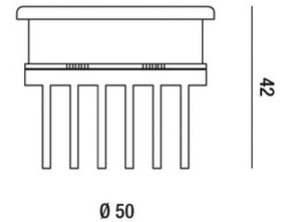

Artikelnummer	6685-04-106
Typ	Einbauleuchte
Designer	S.T. Fabas Luce
EAN	8019282052180
Zolltarif	94054239
Material	Metall- und Polycarbonatstruktur
IP	IP20
Isolierklasse	 CL3
Operating ambient temperature	-20°C +50°C
Artikelmaße	0,6kg
Verpackungsmaße	50x50x75mm - 0.7kg
	Bestückung 1
Bestückung	Eingebaut
LED Merkmale	Power LED
Lumen der Lichtquelle	850 lm
Farbtemperatur	naturweiss 4000 K
Diffusor	8°
Typischer CRI	> 85
	Elektrische Spezifikationen 1
Eingangsspannung	700 mA
Gesamtabsorbierte Leistung	9W