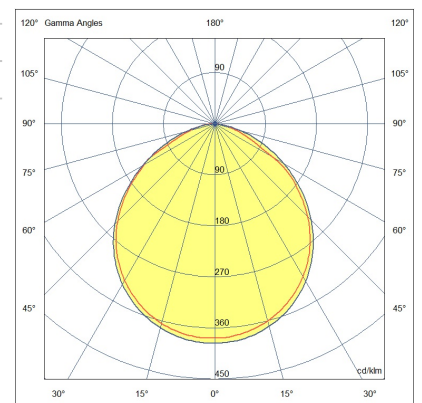

Artikelnummer	6690-02-012
Typ	LED Profil-Lichtlinien
Designer	S.T. Fabas Luce
EAN	8019282058656
Zolltarif	94054231
Farbe	Weiß
Material	Aluminium und Polycarbonat
IP	IP20
IK	06
Isolierklasse	
Operating ambient temperature	+5°C + 35°C
Jahre Garantie	2
Artikelmaße	500x33x10mm - 0,22kg
Verpackungsmaße	570x55x30mm - 0.33kg
	Bestückung 1
Bestückung	Eingebaut
LED Merkmale	SMD
Lumen der Lichtquelle	1050 lm
Lumen des Artikels	812 lm
Farbtemperatur	Warm white 3000K
Minimaler CRI	> 80
Energieklasse	
	Elektrische Spezifikationen 1
Eingangsspannung	24V DC
Gesamtabsorbierte Leistung	8W
Treiber	Nicht inklusiv