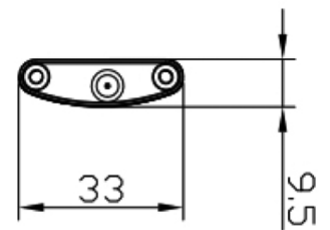

Artikelnummer	6690-02-012
Typ	LED Profil-Lichtlinien
Designer	S.T. Fabas Luce
EAN	8019282058656
Zolltarif	94054231
Farbe	Weiß
Material	Aluminium und Polycarbonat
IP	IP20
IK	06
Isolierklasse	
Operating ambient temperature	+5°C + 35°C
Jahre Garantie	2
Artikelmaße	500x33x10mm - 0,22kg
Verpackungsmaße	570x55x30mm - 0.33kg
	Bestückung 1
Bestückung	Eingebaut
LED Merkmale	SMD
Lumen der Lichtquelle	1050 lm
Lumen des Artikels	812 lm
Farbtemperatur	Warm white 3000K
Minimaler CRI	> 80
Energieklasse	
	Elektrische Spezifikationen 1
Eingangsspannung	24V DC
Gesamtabsorbierte Leistung	8W
Treiber	Nicht inklusiv