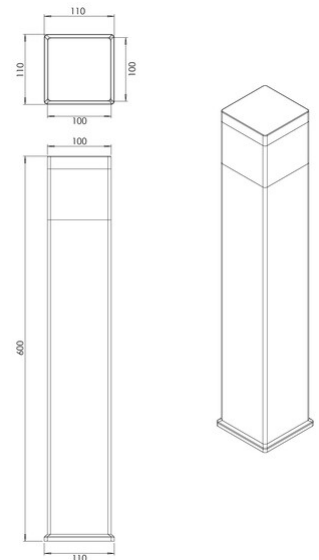

Montana

Artikelnummer	6819-10-984
Typ	Erdspieß-Poller Leuchten
Designer	S.T. Fabas Luce
EAN	8019282569589
Zolltarif	94052190
Farbe	Corten
Material	Aluminium und Polycarbonat
IP	IP65
IK	08
Isolierklasse	 CL1
Operating ambient temperature	-20°C +45°C
Jahre Garantie	2
Artikelmaße	110x110x600mm - 2.06kg
Verpackungsmaße	125x125x620mm - 2.47kg
	Bestückung 1
Bestückung	LED Eingebaut
Lumen der Lichtquelle	900 lm
Lumen des Artikels	720 lm
Farbtemperatur	warmweiss 3000K
Energieklasse	
	Elektrische Spezifikationen 1
Eingangsspannung	110/127V AC - 220/240V AC 50/60Hz
Gesamtabsorbierte Leistung	8W
Treiber	Inklusiv