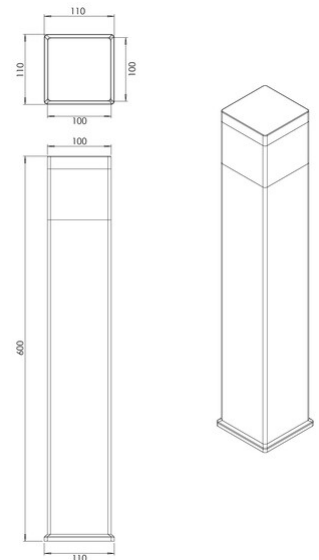

Montana

Artikelnummer	6819-10-994
Typ	Erdspieß-Poller Leuchten
Designer	S.T. Fabas Luce
EAN	8019282572183
Zolltarif	94052190
Farbe	Dunkelgrau
Material	Aluminium und Polycarbonat
IP	IP65
IK	08
Isolierklasse	 CL1
Operating ambient temperature	-20°C +45°C
Jahre Garantie	2
Artikelmaße	110x110x600mm - 2.06kg
Verpackungsmaße	125x125x620mm - 2.47kg
	Bestückung 1
Bestückung	LED Eingebaut
Lumen der Lichtquelle	900 lm
Lumen des Artikels	720 lm
Farbtemperatur	warmweiss 3000K
Energieklasse	
	Elektrische Spezifikationen 1
Eingangsspannung	110/127V AC - 220/240V AC 50/60Hz
Gesamtabsorbierte Leistung	8W
Treiber	Inklusiv