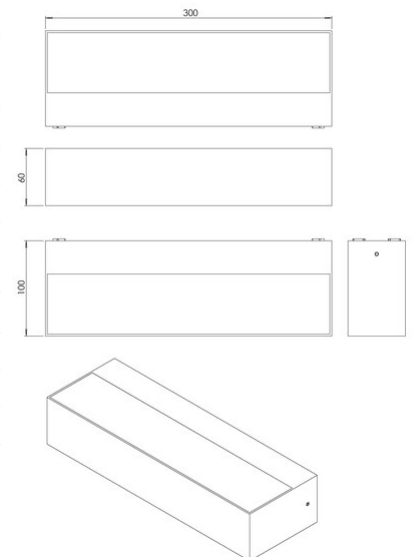

Focus

Artikelnummer	6833-08-864
Typ	Wandleuchte
Designer	S.T. Fabas Luce
EAN	8019282569749
Zolltarif	94051190
Farbe	Schwarz
Material	Metall und Glas
IP	IP65
IK	04
Isolierklasse	 CL1
Operating ambient temperature	-20°C +50°C
Jahre Garantie	2
Artikelmaße	300x100x60mm
	Bestückung 1
Bestückung	LED Eingebaut
LED Merkmale	SMD
Lumen der Lichtquelle	2130 lm
Lumen des Artikels	1710 lm
Farbtemperatur	CCT (3000K 4000K)
Energieklasse	
	Elektrische Spezifikationen 1
Eingangsspannung	230V AC 50Hz
Gesamtabsorbierte Leistung	15W
Treiber	Nicht inklusiv