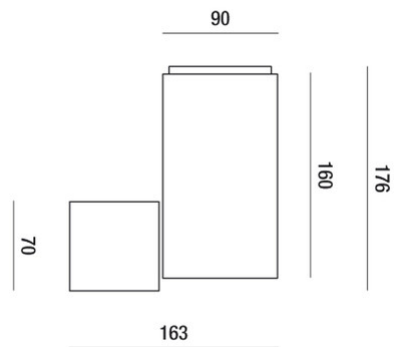

# Kube

<b>Artikelnummer</b>	<b>6834-62-554</b>
<b>Typ</b>	Deckenleuchte
<b>Designer</b>	Variaforma
<b>EAN</b>	8019282083771
<b>Zolltarif</b>	94054239
<b>Farbe</b>	Weiß
<b>Material</b>	Aluminium
<b>IP</b>	IP20
<b>Isolierklasse</b>	 CL1
<b>Operating ambient temperature</b>	-10°C +45°C
<b>Artikelmaße</b>	163x90x176mm - 0,80kg
<b>Verpackungsmaße</b>	120x210x190mm - 1kg
	<b>Bestückung 1</b>
<b>Bestückung</b>	Eingebaut
<b>LED Merkmale</b>	COB
<b>LED Anzahl</b>	1
<b>Lumen der Lichtquelle</b>	1800 lm
<b>Farbtemperatur</b>	warmweiss 3000K
<b>Diffusor</b>	40°
<b>Typischer CRI</b>	>85
	<b>Elektrische Spezifikationen 1</b>
<b>Eingangsspannung</b>	220/240V AC 50/60Hz
<b>Gesamtabsorbierte Leistung</b>	20W
<b>Treiber</b>	Inklusiv
<b>Leistungsfaktor</b>	>0,9
<b>Steuerungssystem</b>	On/Off