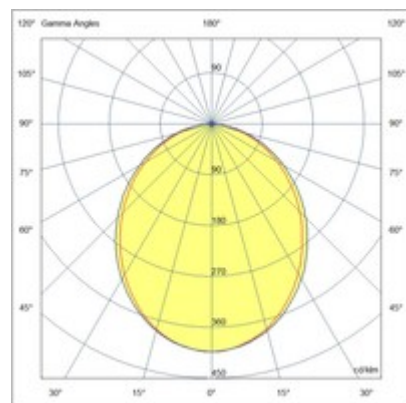

Turner Pendelleuchte

Modulares, lineares Profil aus stranggepresstem Aluminium mit opalem oder mikroprismatischem Polycarbonat-Diffusor UGR<19. Erhältlich in 29W/m, Warmweiß oder Naturalweiß. Integriertes Netzteil für Ein/Aus und DALI; Notfall Kit auf Anfrage erhältlich. Geeignet für die Installation als Pendelleuchte mit unidirektionaler Konfiguration. Komplet mit Aufhängung und Netzkabel max. 2 m.

Artikelnummer	6847-24-121
Typ	LED Profil-Lichtlinien - Pendelleuchte
Designer	S.T. Fabas Luce
EAN	8019282107712
Zolltarif	94054239
Farbe	Aluminium
Material	Aluminium
IP	IP40
IK	08
Isolierklasse	 CL1
Operating ambient temperature	-20C° +45°
Jahre Garantie	5
Made In	Italy
Artikelmaße	77x95xMax 2000mm - 3,950/mtkg
	Bestückung 1
Bestückung	LED Eingebaut
LED Merkmale	SMD
LED Anzahl	70 LED/mt
Lumen der Lichtquelle	3570 lm/m
Lumen des Artikels	2136 lm/m
Farbtemperatur	naturweiss 4000 K
Diffusor	Opal
Typischer CRI	85
Minimaler CRI	80
Lichtstromerhaltung	>100.000 h L70 B50
Energieklasse	 E
	Elektrische Spezifikationen 1
Eingangsspannung	220/240V AC 50/60Hz
Gesamtabsorbierte Leistung	29W/ml
Treiber	Inklusiv
Steuerungssystem	DALI
Netzteiltyp	Constant Current
Treiber Ausgang	24V DC
Treiber Eingang	220 - 240 VAC 50/60 Hz