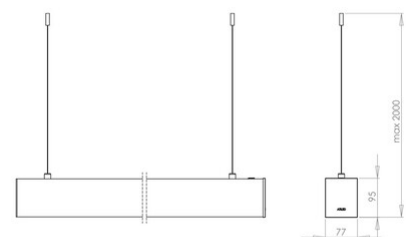

Turner Pendelleuchte

Modulares, lineares Profil aus stranggepresstem Aluminium mit opalem oder mikroprismatischem Polycarbonat-Diffusor UGR<19. Erhältlich in 29W/m, Warmweiß oder Naturalweiß. Integriertes Netzteil für Ein/Aus und DALI; Notfall Kit auf Anfrage erhältlich. Geeignet für die Installation als Pendelleuchte mit unidirektionaler Konfiguration. Komplet mit Aufhängung und Netzkabel max. 2 m.

Artikelnummer	6847-24-121
Typ	LED Profil-Lichtlinien - Pendelleuchte
Designer	S.T. Fabas Luce
EAN	8019282107712
Zolltarif	94054239
Farbe	Aluminium
Material	Aluminium
IP	IP40
IK	08
Isolierklasse	 CL1
Operating ambient temperature	-20C° +45°
Jahre Garantie	5
Made In	Italy
Artikelmaße	77x95xMax 2000mm - 3,950/mtkg
	Bestückung 1
Bestückung	LED Eingebaut
LED Merkmale	SMD
LED Anzahl	70 LED/mt
Lumen der Lichtquelle	3570 lm/m
Lumen des Artikels	2136 lm/m
Farbtemperatur	naturweiss 4000 K
Diffusor	Opal
Typischer CRI	85
Minimaler CRI	80
Lichtstromerhaltung	>100.000 h L70 B50
Energieklasse	 E
	Elektrische Spezifikationen 1
Eingangsspannung	220/240V AC 50/60Hz
Gesamtabsorbierte Leistung	29W/ml
Treiber	Inklusiv
Steuerungssystem	DALI
Netzteiltyp	Constant Current
Treiber Ausgang	24V DC
Treiber Eingang	220 - 240 VAC 50/60 Hz