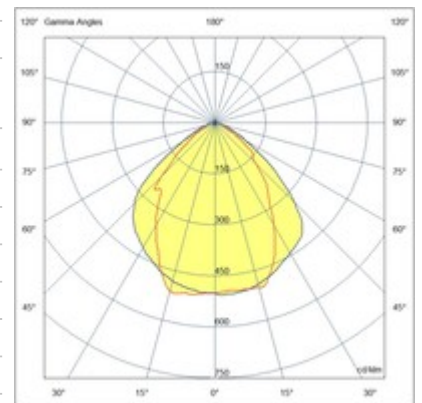

Turner Pendelleuchte

Modulares, lineares Profil aus stranggepresstem Aluminium mit opalem oder mikroprismatischem Polycarbonat-Diffusor UGR<19. Erhältlich in 29W/m, Warmweiß oder Naturalweiß. Integriertes Netzteil für Ein/Aus und DALI; Notfall Kit auf Anfrage erhältlich. Geeignet für die Installation als Pendelleuchte mit unidirektionaler Konfiguration. Komplett mit Aufhängung und Netzkabel max. 2 m.

Artikelnummer	6847-24-202
Typ	LED Profil-Lichtlinien - Pendelleuchte
Designer	S.T. Fabas Luce
EAN	8019282091424
Zolltarif	94054239
Farbe	Aluminium
Material	Aluminium
IP	IP40
IK	08
Isolierklasse	 CL1
Operating ambient temperature	-20C° +45°
Jahre Garantie	5
Made In	Italy
Artikelmaße	77x95xMax 2000mm - 3,950/mtkg
Bestückung 1	
Bestückung	LED Eingebaut
LED Merkmale	SMD
LED Anzahl	70 LED/mt
Lumen der Lichtquelle	3570 lm/m
Lumen des Artikels	2308 lm/m
Farbtemperatur	naturweiss 4000 K
Diffusor	Prismatisch
Typischer CRI	85
Minimaler CRI	80
Lichtstromerhaltung	>100.000 h L70 B50
UGR	<19
Energieklasse	
Elektrische Spezifikationen 1	
Eingangsspannung	220/240V AC 50/60Hz
Gesamtabsorbierte Leistung	29W/ml
Treiber	Inklusiv
Steuerungssystem	On/Off
Netzteiltyp	Costant Current
Treiber Ausgang	24V DC
Treiber Eingang	220 - 240 VAC 50/60 Hz