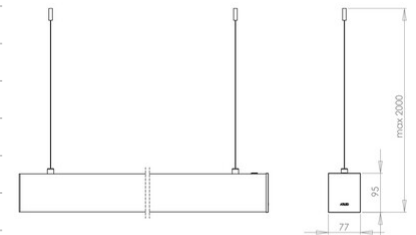

Turner Pendelleuchte

Modulares, lineares Profil aus stranggepresstem Aluminium mit opalem oder mikroprismatischem Polycarbonat-Diffusor UGR<19. Erhältlich in 29W/m, Warmweiß oder Naturalweiß. Integriertes Netzteil für Ein/Aus und DALI; Notfall Kit auf Anfrage erhältlich. Geeignet für die Installation als Pendelleuchte mit unidirektionaler Konfiguration. Komplett mit Aufhängung und Netzkabel max. 2 m.

Artikelnummer	6847-24-202
Typ	LED Profil-Lichtlinien - Pendelleuchte
Designer	S.T. Fabas Luce
EAN	8019282091424
Zolltarif	94054239
Farbe	Aluminium
Material	Aluminium
IP	IP40
IK	08
Isolierklasse	 CL1
Operating ambient temperature	-20C° +45°
Jahre Garantie	5
Made In	Italy
Artikelmaße	77x95xMax 2000mm - 3,950/mtkg
Bestückung 1	
Bestückung	LED Eingebaut
LED Merkmale	SMD
LED Anzahl	70 LED/mt
Lumen der Lichtquelle	3570 lm/m
Lumen des Artikels	2308 lm/m
Farbtemperatur	naturweiss 4000 K
Diffusor	Prismatisch
Typischer CRI	85
Minimaler CRI	80
Lichtstromerhaltung	>100.000 h L70 B50
UGR	<19
Energieklasse	
Elektrische Spezifikationen 1	
Eingangsspannung	220/240V AC 50/60Hz
Gesamtabsorbierte Leistung	29W/ml
Treiber	Inklusiv
Steuerungssystem	On/Off
Netzteiltyp	Costant Current
Treiber Ausgang	24V DC
Treiber Eingang	220 - 240 VAC 50/60 Hz