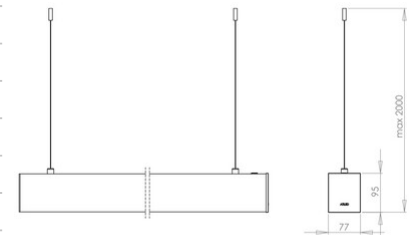

## Turner Pendelleuchte

Modulares, lineares Profil aus stranggepresstem Aluminium mit opalem oder mikroprismatischem Polycarbonat-Diffusor UGR<19. Erhältlich in 29W/m, Warmweiß oder Naturalweiß. Integriertes Netzteil für Ein/Aus und DALI; Notfall Kit auf Anfrage erhältlich. Geeignet für die Installation als Pendelleuchte mit unidirektionaler Konfiguration. Komplett mit Aufhängung und Netzkabel max. 2 m.

<b>Artikelnummer</b>	<b>6847-62-121</b>
<b>Typ</b>	LED Profil-Lichtlinien - Pendelleuchte
<b>Designer</b>	S.T. Fabas Luce
<b>EAN</b>	8019282534501
<b>Zolltarif</b>	94054239
<b>Farbe</b>	Schwarz
<b>Material</b>	Aluminium
<b>IP</b>	IP40
<b>IK</b>	08
<b>Isolierklasse</b>	 CL1
<b>Operating ambient temperature</b>	-20C° +45°
<b>Jahre Garantie</b>	5
<b>Made In</b>	Italy
<b>Artikelmaße</b>	77x95xMax 2000mm - 3,950/mtkg
<b>Bestückung 1</b>	
<b>Bestückung</b>	LED Eingebaut
<b>LED Merkmale</b>	SMD
<b>LED Anzahl</b>	70 LED/mt
<b>Lumen der Lichtquelle</b>	3470 lm/m
<b>Lumen des Artikels</b>	1951 lm/m
<b>Farbtemperatur</b>	warmweiss 3000K
<b>Diffusor</b>	Opal
<b>Typischer CRI</b>	85
<b>Minimaler CRI</b>	80
<b>Lichtstromerhaltung</b>	>100.000 h L70 B50
<b>Energieklasse</b>	 E
<b>Elektrische Spezifikationen 1</b>	
<b>Eingangsspannung</b>	220/240V AC 50/60Hz
<b>Gesamtabsorbierte Leistung</b>	29W/ml
<b>Treiber</b>	Inklusiv
<b>Steuerungssystem</b>	DALI
<b>Netzteiltyp</b>	Constant Current
<b>Treiber Ausgang</b>	24V DC
<b>Treiber Eingang</b>	220 - 240 VAC 50/60 Hz