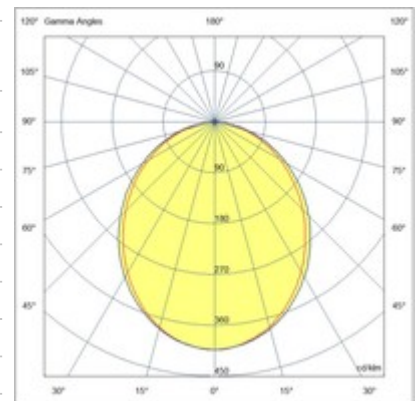

## Turner Pendelleuchte

Modulares, lineares Profil aus stranggepresstem Aluminium mit opalem oder mikroprismatischem Polycarbonat-Diffusor UGR<19. Erhältlich in 29W/m, Warmweiß oder Naturalweiß. Integriertes Netzteil für Ein/Aus und DALI; Notfall Kit auf Anfrage erhältlich. Geeignet für die Installation als Pendelleuchte mit unidirektionaler Konfiguration. Komplett mit Aufhängung und Netzkabel max. 2 m.

<b>Artikelnummer</b>	<b>6847-62-121</b>
<b>Typ</b>	LED Profil-Lichtlinien - Pendelleuchte
<b>Designer</b>	S.T. Fabas Luce
<b>EAN</b>	8019282534501
<b>Zolltarif</b>	94054239
<b>Farbe</b>	Schwarz
<b>Material</b>	Aluminium
<b>IP</b>	IP40
<b>IK</b>	08
<b>Isolierklasse</b>	 CL1
<b>Operating ambient temperature</b>	-20C° +45°
<b>Jahre Garantie</b>	5
<b>Made In</b>	Italy
<b>Artikelmaße</b>	77x95xMax 2000mm - 3,950/mtkg
<b>Bestückung 1</b>	
<b>Bestückung</b>	LED Eingebaut
<b>LED Merkmale</b>	SMD
<b>LED Anzahl</b>	70 LED/mt
<b>Lumen der Lichtquelle</b>	3470 lm/m
<b>Lumen des Artikels</b>	1951 lm/m
<b>Farbtemperatur</b>	warmweiss 3000K
<b>Diffusor</b>	Opal
<b>Typischer CRI</b>	85
<b>Minimaler CRI</b>	80
<b>Lichtstromerhaltung</b>	>100.000 h L70 B50
<b>Energieklasse</b>	 E
<b>Elektrische Spezifikationen 1</b>	
<b>Eingangsspannung</b>	220/240V AC 50/60Hz
<b>Gesamtabsorbierte Leistung</b>	29W/ml
<b>Treiber</b>	Inklusiv
<b>Steuerungssystem</b>	DALI
<b>Netzteiltyp</b>	Constant Current
<b>Treiber Ausgang</b>	24V DC
<b>Treiber Eingang</b>	220 - 240 VAC 50/60 Hz