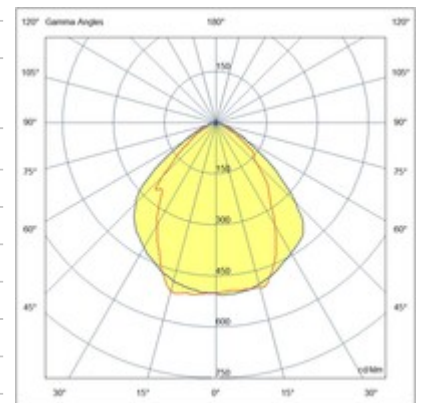

## Turner Deckenleuchte

Modulares, lineares Profil aus stranggepresstem Aluminium mit opalem oder mikroprismatischem Polycarbonat-Diffusor UGR<19. Erhältlich in 29W/m, Warmweiß oder Naturalweiß. Integriertes Netzteil für Ein/Aus und DALI; Notfall Kit auf Anfrage erhältlich. Geeignet für die Decken- oder Wandmontage (vertikal und horizontal).

<b>Artikelnummer</b>	<b>6850-22-222</b>
<b>Typ</b>	LED Profil-Lichtlinien – Deckenleuchte
<b>Designer</b>	S.T. Fabas Luce
<b>EAN</b>	8019282107576
<b>Zolltarif</b>	94054239
<b>Farbe</b>	Aluminium
<b>Material</b>	Aluminium und Polycarbonat
<b>IP</b>	IP40
<b>IK</b>	08
<b>Isolierklasse</b>	 CL1
<b>Operating ambient temperature</b>	-20C° +45°
<b>Jahre Garantie</b>	5
<b>Made In</b>	Italy
<b>Artikelmaße</b>	77x95mm - 3,8/mkg
	<b>Bestückung 1</b>
<b>Bestückung</b>	LED Eingebaut
<b>LED Merkmale</b>	SMD
<b>LED Anzahl</b>	70 LED/mt
<b>Lumen der Lichtquelle</b>	3470 lm/m
<b>Lumen des Artikels</b>	2146 lm/m
<b>Farbtemperatur</b>	warmweiss 3000K
<b>Diffusor</b>	Prismatisch
<b>Typischer CRI</b>	85
<b>Minimaler CRI</b>	80
<b>Lichtstromerhaltung</b>	>100.000 h L70 B50
<b>UGR</b>	<19
<b>Energieklasse</b>	 E
	<b>Elektrische Spezifikationen 1</b>
<b>Eingangsspannung</b>	220/240V AC 50/60Hz
<b>Gesamtabsorbierte Leistung</b>	29W/ml
<b>Treiber</b>	Inklusiv
<b>Steuerungssystem</b>	DALI
<b>Netzteiltyp</b>	Costant Current
<b>Treiber Ausgang</b>	24V DC
<b>Treiber Eingang</b>	220 - 240 VAC 50/60 Hz