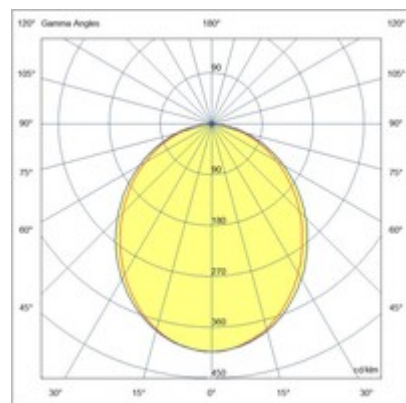

Turner Deckenleuchte

Modulares, lineares Profil aus stranggepresstem Aluminium mit opalem oder mikroprismatischem Polycarbonat-Diffusor UGR<19. Erhältlich in 29W/m, Warmweiß oder Naturalweiß. Integriertes Netzteil für Ein/Aus und DALI; Notfall Kit auf Anfrage erhältlich. Geeignet für die Decken- oder Wandmontage (vertikal und horizontal).

Artikelnummer	6850-24-121
Typ	LED Profil-Lichtlinien – Deckenleuchte
Designer	S.T. Fabas Luce
EAN	8019282107590
Zolltarif	94054239
Farbe	Aluminium
Material	Aluminium und Polycarbonat
IP	IP40
IK	08
Isolierklasse	CL1
Operating ambient temperature	-20C° +45°
Jahre Garantie	5
Made In	Italy
Artikelmaße	77x95mm - 3,8/mkg
	Bestückung 1
Bestückung	LED Eingebaut
LED Merkmale	SMD
LED Anzahl	70 LED/mt
Lumen der Lichtquelle	3570 lm/m
Lumen des Artikels	2136 lm/m
Farbtemperatur	naturweiss 4000 K
Diffusor	Opal
Typischer CRI	85
Minimaler CRI	80
Lichtstromerhaltung	>100.000 h L70 B50
Energieklasse	E
	Elektrische Spezifikationen 1
Eingangsspannung	220/240V AC 50/60Hz
Gesamtabsorbierte Leistung	29W/ml
Treiber	Inklusiv
Steuerungssystem	DALI
Netzteiltyp	Constant Current
Treiber Ausgang	24V DC
Treiber Eingang	220 - 240 VAC 50/60 Hz

CE