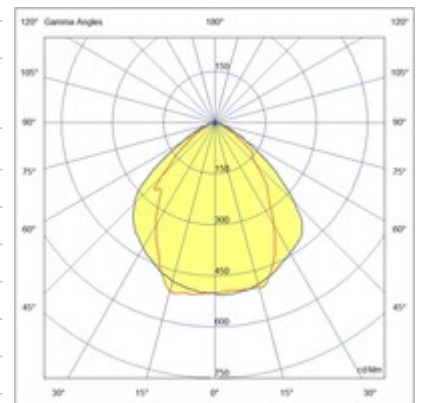

Turner Deckenleuchte

Modulares, lineares Profil aus stranggepresstem Aluminium mit opalem oder mikroprismatischem Polycarbonat-Diffusor UGR<19. Erhältlich in 29W/m, Warmweiß oder Naturalweiß. Integriertes Netzteil für Ein/Aus und DALI; Notfall Kit auf Anfrage erhältlich. Geeignet für die Decken- oder Wandmontage (vertikal und horizontal).

Artikelnummer	6850-24-202
Typ	LED Profil-Lichtlinien – Deckenleuchte
Designer	S.T. Fabas Luce
EAN	8019282093602
Zolltarif	94054239
Farbe	Aluminium
Material	Aluminium und Polycarbonat
IP	IP40
IK	08
Isolierklasse	 CL1
Operating ambient temperature	-20C° +45°
Jahre Garantie	5
Made In	Italy
Artikelmaße	77x95mm - 3,8/mkg
	Bestückung 1
Bestückung	LED Eingebaut
LED Merkmale	SMD
LED Anzahl	70 LED/mt
Lumen der Lichtquelle	3570 lm/m
Lumen des Artikels	2308 lm/m
Farbtemperatur	naturweiss 4000 K
Diffusor	Prismatisch
Typischer CRI	85
Minimaler CRI	80
Lichtstromerhaltung	>100.000 h L70 B50
UGR	<19
Energieklasse	
	Elektrische Spezifikationen 1
Eingangsspannung	220/240V AC 50/60Hz
Gesamtabsorbierte Leistung	29W/ml
Treiber	Inklusiv
Steuerungssystem	On/Off
Netzteiltyp	Costant Current
Treiber Ausgang	24V DC
Treiber Eingang	220 - 240 VAC 50/60 Hz