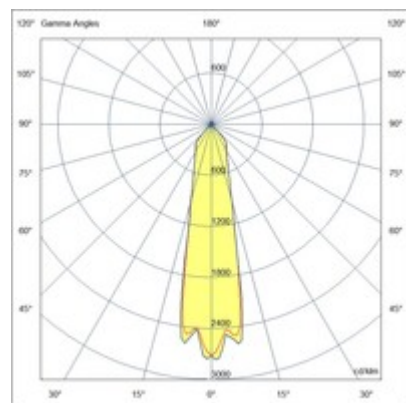

Egeo 160W

Hocheffizientes Flutlicht für funktionale und architektonische Beleuchtung. Besonders für den Außenbereich geeignet. Es verfügt über eine große Auswahl an Optiken, um allen Designanforderungen gerecht zu werden. Aus kupferfreiem Aluminiumdruckguss EN AB 44100. Polyesterlackierung QUALICOAT (Klasse 1), korrosionsbeständig gegen Salzsprühnebel für 28 Tage, entspricht der Norm IEC60092-306. Erhältlich in der Farbe Grau RAL 7040, INOX-Halterungen.

Artikelnummer	6916-04-324
Typ	Außenstrahler
Designer	S.T. Fabas Luce
EAN	8019282106111
Zolltarif	94054239
Farbe	Grau RAL 7040
Material	Aluminium
IP	IP65
IK	07
Isolierklasse	
Operating ambient temperature	-20°C +50°C
Jahre Garantie	5
Made In	Italy
Artikelmaße	384x123x319mm - 6.9kg
Verpackungsmaße	420x420x170mm - 7.3kg
	Bestückung 1
Bestückung	LED Eingebaut
LED Merkmale	Power LED
Lumen der Lichtquelle	18200 lm
Lumen des Artikels	16150 lm
Farbtemperatur	naturweiss 4000 K
Diffusor	63°
Minimaler CRI	>80
Lichtstromerhaltung	60.000h L70 B50
Energieklasse	
	Elektrische Spezifikationen 1
Eingangsspannung	220/240V AC 50/60Hz
Gesamtabsorbierte Leistung	160W
Treiber	Inklusiv
Leistungsfaktor	>0,9
Steuerungssystem	On/Off