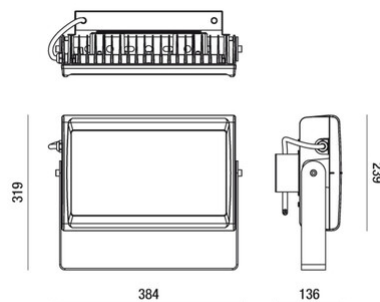

Egeo 160W

Hocheffizientes Flutlicht für funktionale und architektonische Beleuchtung. Besonders für den Außenbereich geeignet. Es verfügt über eine große Auswahl an Optiken, um allen Designanforderungen gerecht zu werden. Aus kupferfreiem Aluminiumdruckguss EN AB 44100. Polyesterlackierung QUALICOAT (Klasse 1), korrosionsbeständig gegen Salzsprühnebel für 28 Tage, entspricht der Norm IEC60092-306. Erhältlich in der Farbe Grau RAL 7040, INOX-Halterungen.

Artikelnummer	6916-04-324
Typ	Außenstrahler
Designer	S.T. Fabas Luce
EAN	8019282106111
Zolltarif	94054239
Farbe	Grau RAL 7040
Material	Aluminium
IP	IP65
IK	07
Isolierklasse	
Operating ambient temperature	-20°C +50°C
Jahre Garantie	5
Made In	Italy
Artikelmaße	384x123x319mm - 6.9kg
Verpackungsmaße	420x420x170mm - 7.3kg
	Bestückung 1
Bestückung	LED Eingebaut
LED Merkmale	Power LED
Lumen der Lichtquelle	18200 lm
Lumen des Artikels	16150 lm
Farbtemperatur	naturweiss 4000 K
Diffusor	63°
Minimaler CRI	>80
Lichtstromerhaltung	60.000h L70 B50
Energieklasse	
	Elektrische Spezifikationen 1
Eingangsspannung	220/240V AC 50/60Hz
Gesamtabsorbierte Leistung	160W
Treiber	Inklusiv
Leistungsfaktor	>0,9
Steuerungssystem	On/Off