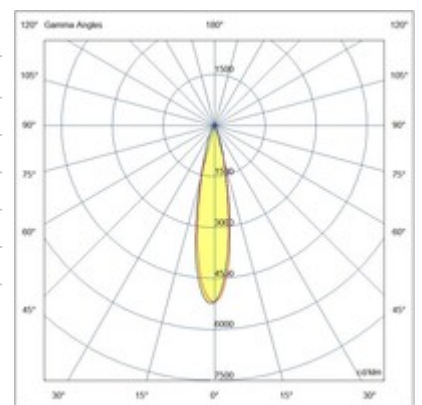

RUBENS 28W ON-OFF

Verstellbarer Strahler mit Adapter für die Installation auf einer Schiene, Netzspannung für 28-W-LED-Quelle mit hoher Effizienz, erhältlich in den Farbtemperaturen Warmweiß oder Naturalweiß. Hervorragende Farbwiedergabe mit COB REAL COLOR CRI 97. Integriertes elektronisches Vorschaltgerät in On/Off- oder DALI-Version. Die Leuchte besteht aus Aluminiumdruckguss und thermoplastischem Material und ermöglicht eine Drehung von 350° um die vertikale Achse und eine Neigung von 90° gegenüber der horizontalen Ebene. Erhältlich in Weiß oder Schwarz in 16°, 21°, 43° Optik.

Artikelnummer	6974-92-354
Typ	Schienenstrahler
Designer	S.T. Fabas Luce
EAN	8019282527503
Zolltarif	94054239
Farbe	Weiß
Material	Aluminium
IP	IP20
IK	04
Isolierklasse	 CL2
Operating ambient temperature	-20°C + 35°C
Jahre Garantie	5
Artikelmaße	118mm Ø70mm - 0.59kg
Verpackungsmaße	90x210x210mm - 0.74kg
	Bestückung 1
Bestückung	LED Eingebaut
LED Merkmale	COB
Lumen der Lichtquelle	2600 lm
Lumen des Artikels	2132 lm
Farbtemperatur	warmweiss 3000K
Diffusor	21°
Typischer CRI	97
Minimaler CRI	90
Lichtstromerhaltung	50.000h L80 B10
Energieklasse	
	Elektrische Spezifikationen 1
Eingangsspannung	220/240V AC 50/60Hz
Gesamtabsorbierte Leistung	28W
Treiber	Inklusiv
Leistungsfaktor	>0,9
Steuerungssystem	On/Off