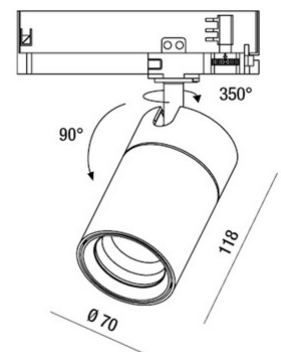

RUBENS 28W ON-OFF

Verstellbarer Strahler mit Adapter für die Installation auf einer Schiene, Netzspannung für 28-W-LED-Quelle mit hoher Effizienz, erhältlich in den Farbtemperaturen Warmweiß oder Naturalweiß. Hervorragende Farbwiedergabe mit COB REAL COLOR CRI 97. Integriertes elektronisches Vorschaltgerät in On/Off- oder DALI-Version. Die Leuchte besteht aus Aluminiumdruckguss und thermoplastischem Material und ermöglicht eine Drehung von 350° um die vertikale Achse und eine Neigung von 90° gegenüber der horizontalen Ebene. Erhältlich in Weiß oder Schwarz in 16°, 21°, 43° Optik.

Artikelnummer	6974-92-354
Typ	Schienenstrahler
Designer	S.T. Fabas Luce
EAN	8019282527503
Zolltarif	94054239
Farbe	Weiß
Material	Aluminium
IP	IP20
IK	04
Isolierklasse	 CL2
Operating ambient temperature	-20°C + 35°C
Jahre Garantie	5
Artikelmaße	118mm Ø70mm - 0.59kg
Verpackungsmaße	90x210x210mm - 0.74kg
	Bestückung 1
Bestückung	LED Eingebaut
LED Merkmale	COB
Lumen der Lichtquelle	2600 lm
Lumen des Artikels	2132 lm
Farbtemperatur	warmweiss 3000K
Diffusor	21°
Typischer CRI	97
Minimaler CRI	90
Lichtstromerhaltung	50.000h L80 B10
Energieklasse	
	Elektrische Spezifikationen 1
Eingangsspannung	220/240V AC 50/60Hz
Gesamtabsorbierte Leistung	28W
Treiber	Inklusiv
Leistungsfaktor	>0,9
Steuerungssystem	On/Off