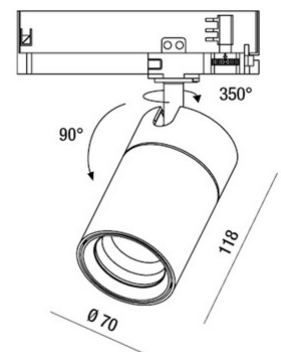

## RUBENS 28W ON-OFF

Verstellbarer Strahler mit Adapter für die Installation auf einer Schiene, Netzspannung für 28-W-LED-Quelle mit hoher Effizienz, erhältlich in den Farbtemperaturen Warmweiß oder Naturalweiß. Hervorragende Farbwiedergabe mit COB REAL COLOR CRI 97. Integriertes elektronisches Vorschaltgerät in On/Off- oder DALI-Version. Die Leuchte besteht aus Aluminiumdruckguss und thermoplastischem Material und ermöglicht eine Drehung von 350° um die vertikale Achse und eine Neigung von 90° gegenüber der horizontalen Ebene. Erhältlich in Weiß oder Schwarz in 16°, 21°, 43° Optik.

<b>Artikelnummer</b>	<b>6974-92-364</b>
<b>Typ</b>	Schienenstrahler
<b>Designer</b>	S.T. Fabas Luce
<b>EAN</b>	8019282527473
<b>Zolltarif</b>	94054239
<b>Farbe</b>	Schwarz
<b>Material</b>	Aluminium
<b>IP</b>	IP20
<b>IK</b>	04
<b>Isolierklasse</b>	 CL2
<b>Operating ambient temperature</b>	-20°C + 35°C
<b>Jahre Garantie</b>	5
<b>Artikelmaße</b>	118mm Ø70mm - 0.59kg
<b>Verpackungsmaße</b>	90x210x210mm - 0.74kg
	<b>Bestückung 1</b>
<b>Bestückung</b>	LED Eingebaut
<b>LED Merkmale</b>	COB
<b>Lumen der Lichtquelle</b>	2600 lm
<b>Lumen des Artikels</b>	2132 lm
<b>Farbtemperatur</b>	warmweiss 3000K
<b>Diffusor</b>	21°
<b>Typischer CRI</b>	97
<b>Minimaler CRI</b>	90
<b>Lichtstromerhaltung</b>	50.000h L80 B10
<b>Energieklasse</b>	
	<b>Elektrische Spezifikationen 1</b>
<b>Eingangsspannung</b>	220/240V AC 50/60Hz
<b>Gesamtabsorbierte Leistung</b>	28W
<b>Treiber</b>	Inklusiv
<b>Leistungsfaktor</b>	>0,9
<b>Steuerungssystem</b>	On/Off