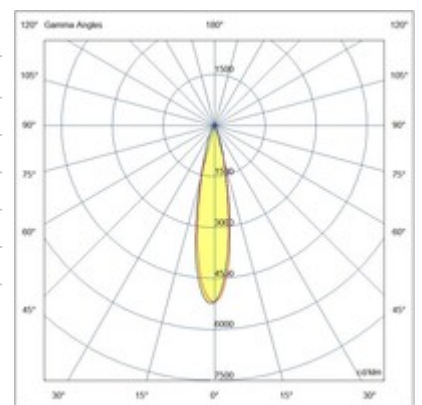

## RUBENS 28W ON-OFF

Verstellbarer Strahler mit Adapter für die Installation auf einer Schiene, Netzspannung für 28-W-LED-Quelle mit hoher Effizienz, erhältlich in den Farbtemperaturen Warmweiß oder Naturalweiß. Hervorragende Farbwiedergabe mit COB REAL COLOR CRI 97. Integriertes elektronisches Vorschaltgerät in On/Off- oder DALI-Version. Die Leuchte besteht aus Aluminiumdruckguss und thermoplastischem Material und ermöglicht eine Drehung von 350° um die vertikale Achse und eine Neigung von 90° gegenüber der horizontalen Ebene. Erhältlich in Weiß oder Schwarz in 16°, 21°, 43° Optik.

<b>Artikelnummer</b>	<b>6974-92-364</b>
<b>Typ</b>	Schienenstrahler
<b>Designer</b>	S.T. Fabas Luce
<b>EAN</b>	8019282527473
<b>Zolltarif</b>	94054239
<b>Farbe</b>	Schwarz
<b>Material</b>	Aluminium
<b>IP</b>	IP20
<b>IK</b>	04
<b>Isolierklasse</b>	
<b>Operating ambient temperature</b>	-20°C + 35°C
<b>Jahre Garantie</b>	5
<b>Artikelmaße</b>	118mm Ø70mm - 0.59kg
<b>Verpackungsmaße</b>	90x210x210mm - 0.74kg
	<b>Bestückung 1</b>
<b>Bestückung</b>	LED Eingebaut
<b>LED Merkmale</b>	COB
<b>Lumen der Lichtquelle</b>	2600 lm
<b>Lumen des Artikels</b>	2132 lm
<b>Farbtemperatur</b>	warmweiss 3000K
<b>Diffusor</b>	21°
<b>Typischer CRI</b>	97
<b>Minimaler CRI</b>	90
<b>Lichtstromerhaltung</b>	50.000h L80 B10
<b>Energieklasse</b>	
	<b>Elektrische Spezifikationen 1</b>
<b>Eingangsspannung</b>	220/240V AC 50/60Hz
<b>Gesamtabsorbierte Leistung</b>	28W
<b>Treiber</b>	Inklusiv
<b>Leistungsfaktor</b>	>0,9
<b>Steuerungssystem</b>	On/Off