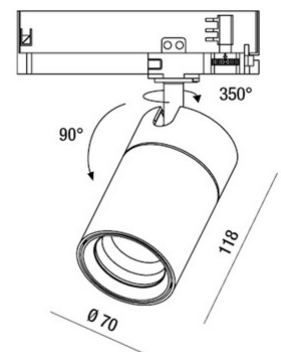

## RUBENS 28W ON-OFF

Verstellbarer Strahler mit Adapter für die Installation auf einer Schiene, Netzspannung für 28-W-LED-Quelle mit hoher Effizienz, erhältlich in den Farbtemperaturen Warmweiß oder Naturalweiß. Hervorragende Farbwiedergabe mit COB REAL COLOR CRI 97. Integriertes elektronisches Vorschaltgerät in On/Off- oder DALI-Version. Die Leuchte besteht aus Aluminiumdruckguss und thermoplastischem Material und ermöglicht eine Drehung von 350° um die vertikale Achse und eine Neigung von 90° gegenüber der horizontalen Ebene. Erhältlich in Weiß oder Schwarz in 16°, 21°, 43° Optik.

<b>Artikelnummer</b>	<b>6974-92-364</b>
<b>Typ</b>	Schienenstrahler
<b>Designer</b>	S.T. Fabas Luce
<b>EAN</b>	8019282527473
<b>Zolltarif</b>	94054239
<b>Farbe</b>	Schwarz
<b>Material</b>	Aluminium
<b>IP</b>	IP20
<b>IK</b>	04
<b>Isolierklasse</b>	
<b>Operating ambient temperature</b>	-20°C + 35°C
<b>Jahre Garantie</b>	5
<b>Artikelmaße</b>	118mm Ø70mm - 0.59kg
<b>Verpackungsmaße</b>	90x210x210mm - 0.74kg
	<b>Bestückung 1</b>
<b>Bestückung</b>	LED Eingebaut
<b>LED Merkmale</b>	COB
<b>Lumen der Lichtquelle</b>	2600 lm
<b>Lumen des Artikels</b>	2132 lm
<b>Farbtemperatur</b>	warmweiss 3000K
<b>Diffusor</b>	21°
<b>Typischer CRI</b>	97
<b>Minimaler CRI</b>	90
<b>Lichtstromerhaltung</b>	50.000h L80 B10
<b>Energieklasse</b>	
	<b>Elektrische Spezifikationen 1</b>
<b>Eingangsspannung</b>	220/240V AC 50/60Hz
<b>Gesamtabsorbierte Leistung</b>	28W
<b>Treiber</b>	Inklusiv
<b>Leistungsfaktor</b>	>0,9
<b>Steuerungssystem</b>	On/Off