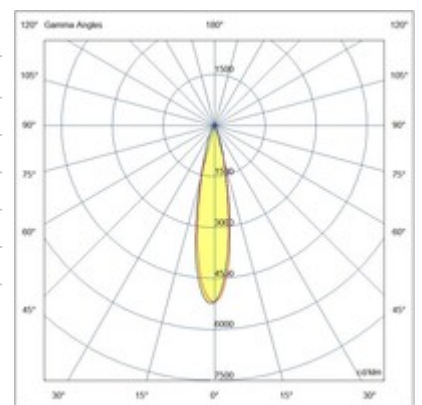

## RUBENS 28W ON-OFF

Verstellbarer Strahler mit Adapter für die Installation auf einer Schiene, Netzspannung für 28-W-LED-Quelle mit hoher Effizienz, erhältlich in den Farbtemperaturen Warmweiß oder Naturalweiß. Hervorragende Farbwiedergabe mit COB REAL COLOR CRI 97. Integriertes elektronisches Vorschaltgerät in On/Off- oder DALI-Version. Die Leuchte besteht aus Aluminiumdruckguss und thermoplastischem Material und ermöglicht eine Drehung von 350° um die vertikale Achse und eine Neigung von 90° gegenüber der horizontalen Ebene. Erhältlich in Weiß oder Schwarz in 16°, 21°, 43° Optik.

<b>Artikelnummer</b>	<b>6974-92-364</b>
<b>Typ</b>	Schienenstrahler
<b>Designer</b>	S.T. Fabas Luce
<b>EAN</b>	8019282527473
<b>Zolltarif</b>	94054239
<b>Farbe</b>	Schwarz
<b>Material</b>	Aluminium
<b>IP</b>	IP20
<b>IK</b>	04
<b>Isolierklasse</b>	 CL2
<b>Operating ambient temperature</b>	-20°C + 35°C
<b>Jahre Garantie</b>	5
<b>Artikelmaße</b>	118mm Ø70mm - 0.59kg
<b>Verpackungsmaße</b>	90x210x210mm - 0.74kg
	<b>Bestückung 1</b>
<b>Bestückung</b>	LED Eingebaut
<b>LED Merkmale</b>	COB
<b>Lumen der Lichtquelle</b>	2600 lm
<b>Lumen des Artikels</b>	2132 lm
<b>Farbtemperatur</b>	warmweiss 3000K
<b>Diffusor</b>	21°
<b>Typischer CRI</b>	97
<b>Minimaler CRI</b>	90
<b>Lichtstromerhaltung</b>	50.000h L80 B10
<b>Energieklasse</b>	
	<b>Elektrische Spezifikationen 1</b>
<b>Eingangsspannung</b>	220/240V AC 50/60Hz
<b>Gesamtabsorbierte Leistung</b>	28W
<b>Treiber</b>	Inklusiv
<b>Leistungsfaktor</b>	>0,9
<b>Steuerungssystem</b>	On/Off