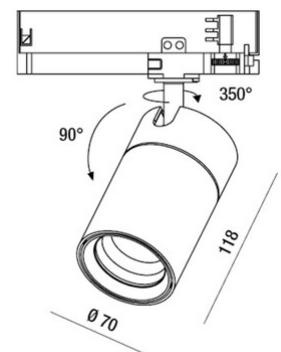

RUBENS 28W DALI

Verstellbarer Strahler mit Adapter für die Installation auf einer Schiene, Netzspannung für 28-W-LED-Quelle mit hoher Effizienz, erhältlich in den Farbtemperaturen Warmweiß oder Naturalweiß. Hervorragende Farbwiedergabe mit COB REAL COLOR CRI 97. Integriertes elektronisches Vorschaltgerät in On/Off- oder DALI-Version. Die Leuchte besteht aus Aluminiumdruckguss und thermoplastischem Material und ermöglicht eine Drehung von 350° um die vertikale Achse und eine Neigung von 90° gegenüber der horizontalen Ebene. Erhältlich in Weiß oder Schwarz in 16°, 21°, 43° Optik.

Artikelnummer	6974-92-556
Typ	Schienenstrahler
Designer	S.T. Fabas Luce
EAN	8019282527527
Zolltarif	94054239
Farbe	Weiß
Material	Aluminium
IP	IP20
IK	04
Isolierklasse	 CL2
Operating ambient temperature	-20°C +35°C
Jahre Garantie	5
Artikelmaße	118mm Ø70mm - 0.59kg
Verpackungsmaße	90x210x210mm - 0.74kg
	Bestückung 1
Bestückung	LED Eingebaut
LED Merkmale	COB
Lumen der Lichtquelle	2600 lm
Lumen des Artikels	1930 lm
Farbtemperatur	warmweiss 3000K
Diffusor	43°
Typischer CRI	97
Minimaler CRI	90
Lichtstromerhaltung	50.000h L80 B10
Energieklasse	
	Elektrische Spezifikationen 1
Eingangsspannung	220/240V AC 50/60Hz
Gesamtabsorbierte Leistung	28W
Treiber	Inklusiv
Leistungsfaktor	>0,9
Steuerungssystem	DALI