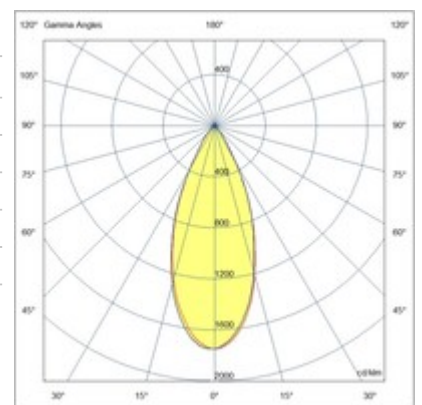

RUBENS 28W DALI

Verstellbarer Strahler mit Adapter für die Installation auf einer Schiene, Netzspannung für 28-W-LED-Quelle mit hoher Effizienz, erhältlich in den Farbtemperaturen Warmweiß oder Naturalweiß. Hervorragende Farbwiedergabe mit COB REAL COLOR CRI 97. Integriertes elektronisches Vorschaltgerät in On/Off- oder DALI-Version. Die Leuchte besteht aus Aluminiumdruckguss und thermoplastischem Material und ermöglicht eine Drehung von 350° um die vertikale Achse und eine Neigung von 90° gegenüber der horizontalen Ebene. Erhältlich in Weiß oder Schwarz in 16°, 21°, 43° Optik.

Artikelnummer	6974-92-556
Typ	Schienenstrahler
Designer	S.T. Fabas Luce
EAN	8019282527527
Zolltarif	94054239
Farbe	Weiß
Material	Aluminium
IP	IP20
IK	04
Isolierklasse	 CL2
Operating ambient temperature	-20°C +35°C
Jahre Garantie	5
Artikelmaße	118mm Ø70mm - 0.59kg
Verpackungsmaße	90x210x210mm - 0.74kg
	Bestückung 1
Bestückung	LED Eingebaut
LED Merkmale	COB
Lumen der Lichtquelle	2600 lm
Lumen des Artikels	1930 lm
Farbtemperatur	warmweiss 3000K
Diffusor	43°
Typischer CRI	97
Minimaler CRI	90
Lichtstromerhaltung	50.000h L80 B10
Energieklasse	
	Elektrische Spezifikationen 1
Eingangsspannung	220/240V AC 50/60Hz
Gesamtabsorbierte Leistung	28W
Treiber	Inklusiv
Leistungsfaktor	>0,9
Steuerungssystem	DALI