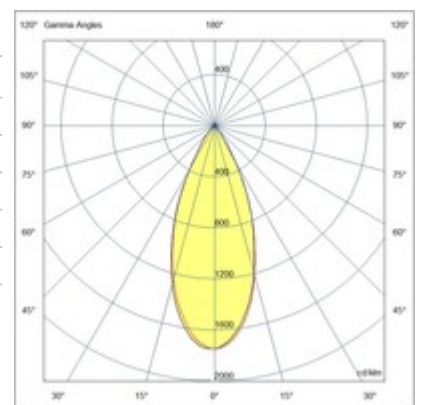

RUBENS 28W DALI

Verstellbarer Strahler mit Adapter für die Installation auf einer Schiene, Netzspannung für 28-W-LED-Quelle mit hoher Effizienz, erhältlich in den Farbtemperaturen Warmweiß oder Naturalweiß. Hervorragende Farbwiedergabe mit COB REAL COLOR CRI 97. Integriertes elektronisches Vorschaltgerät in On/Off- oder DALI-Version. Die Leuchte besteht aus Aluminiumdruckguss und thermoplastischem Material und ermöglicht eine Drehung von 350° um die vertikale Achse und eine Neigung von 90° gegenüber der horizontalen Ebene. Erhältlich in Weiß oder Schwarz in 16°, 21°, 43° Optik.

Artikelnummer	6974-92-566
Typ	Schienenstrahler
Designer	S.T. Fabas Luce
EAN	8019282527497
Zolltarif	94054239
Farbe	Schwarz
Material	Aluminium
IP	IP20
IK	04
Isolierklasse	 CL2
Operating ambient temperature	-20°C +35°C
Jahre Garantie	5
Artikelmaße	118mm Ø70mm - 0.59kg
Verpackungsmaße	90x210x210mm - 0.74kg
	Bestückung 1
Bestückung	LED Eingebaut
LED Merkmale	COB
Lumen der Lichtquelle	2600 lm
Lumen des Artikels	1930 lm
Farbtemperatur	warmweiss 3000K
Diffusor	43°
Typischer CRI	97
Minimaler CRI	90
Lichtstromerhaltung	50.000h L80 B10
Energieklasse	
	Elektrische Spezifikationen 1
Eingangsspannung	220/240V AC 50/60Hz
Gesamtabsorbierte Leistung	28W
Treiber	Inklusiv
Leistungsfaktor	>0,9
Steuerungssystem	DALI