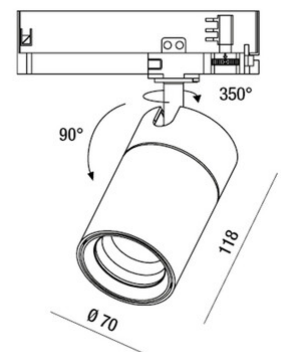

RUBENS 28W DALI

Verstellbarer Strahler mit Adapter für die Installation auf einer Schiene, Netzspannung für 28-W-LED-Quelle mit hoher Effizienz, erhältlich in den Farbtemperaturen Warmweiß oder Naturalweiß. Hervorragende Farbwiedergabe mit COB REAL COLOR CRI 97. Integriertes elektronisches Vorschaltgerät in On/Off- oder DALI-Version. Die Leuchte besteht aus Aluminiumdruckguss und thermoplastischem Material und ermöglicht eine Drehung von 350° um die vertikale Achse und eine Neigung von 90° gegenüber der horizontalen Ebene. Erhältlich in Weiß oder Schwarz in 16°, 21°, 43° Optik.

Artikelnummer	6974-92-566
Typ	Schienenstrahler
Designer	S.T. Fabas Luce
EAN	8019282527497
Zolltarif	94054239
Farbe	Schwarz
Material	Aluminium
IP	IP20
IK	04
Isolierklasse	 CL2
Operating ambient temperature	-20°C +35°C
Jahre Garantie	5
Artikelmaße	118mm Ø70mm - 0.59kg
Verpackungsmaße	90x210x210mm - 0.74kg
	Bestückung 1
Bestückung	LED Eingebaut
LED Merkmale	COB
Lumen der Lichtquelle	2600 lm
Lumen des Artikels	1930 lm
Farbtemperatur	warmweiss 3000K
Diffusor	43°
Typischer CRI	97
Minimaler CRI	90
Lichtstromerhaltung	50.000h L80 B10
Energieklasse	
	Elektrische Spezifikationen 1
Eingangsspannung	220/240V AC 50/60Hz
Gesamtabsorbierte Leistung	28W
Treiber	Inklusiv
Leistungsfaktor	>0,9
Steuerungssystem	DALI