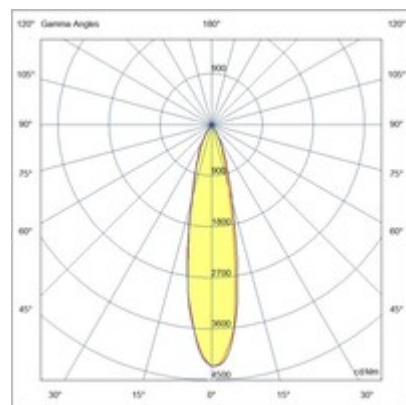

RUBENS 40W PENDELLEUCHE

LED-Pendelleuchte mit hoher Farbwiedergabe und Leistung. RUBENS ist ein vielseitiges Produkt, das für alle Arten von Installationen geeignet ist, vom gewerblichen bis zum kulturellen Bereich. COB REAL COLOR CRI TYP 97 garantiert eine hervorragende Farbwiedergabe und eine besondere Brillanz. Der Reflektor garantiert eine hohe Systemeffizienz. Rahmen aus Aluminiumdruckguss und kompaktes, leichtes Design.

Artikelnummer	6975-42-364
Typ	Pendelleuchte
Designer	S.T. Fabas Luce
EAN	8019282534594
Zolltarif	94054239
Farbe	Schwarz
Material	Aluminium
IP	IP20
IK	03
Isolierklasse	 CL1
Operating ambient temperature	-20°C +35°C
Jahre Garantie	5
Artikelmaße	180mm Ø125mm - 1.8kg
Verpackungsmaße	140x140x270mm - 2kg
	Bestückung 1
Bestückung	LED Eingebaut
LED Merkmale	COB
Lumen der Lichtquelle	4200 lm
Lumen des Artikels	3082 lm
Farbtemperatur	warmweiss 3000K
Diffusor	20°
Typischer CRI	97
Minimaler CRI	90
Lichtstromerhaltung	50.000h L80 B10
Energieklasse	 E
	Elektrische Spezifikationen 1
Eingangsspannung	220/240V AC 50/60Hz
Gesamtabsorbierte Leistung	36W
Treiber	Inklusiv
Leistungsfaktor	>0,9
Steuerungssystem	On/Off