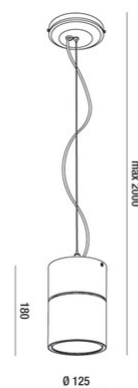

RUBENS 40W PENDELLEUCHE

LED-Pendelleuchte mit hoher Farbwiedergabe und Leistung. RUBENS ist ein vielseitiges Produkt, das für alle Arten von Installationen geeignet ist, vom gewerblichen bis zum kulturellen Bereich. COB REAL COLOR CRI TYP 97 garantiert eine hervorragende Farbwiedergabe und eine besondere Brillanz. Der Reflektor garantiert eine hohe Systemeffizienz. Rahmen aus Aluminiumdruckguss und kompaktes, leichtes Design.

Artikelnummer	6975-42-364
Typ	Pendelleuchte
Designer	S.T. Fabas Luce
EAN	8019282534594
Zolltarif	94054239
Farbe	Schwarz
Material	Aluminium
IP	IP20
IK	03
Isolierklasse	 CL1
Operating ambient temperature	-20°C +35°C
Jahre Garantie	5
Artikelmaße	180mm Ø125mm - 1.8kg
Verpackungsmaße	140x140x270mm - 2kg
	Bestückung 1
Bestückung	LED Eingebaut
LED Merkmale	COB
Lumen der Lichtquelle	4200 lm
Lumen des Artikels	3082 lm
Farbtemperatur	warmweiss 3000K
Diffusor	20°
Typischer CRI	97
Minimaler CRI	90
Lichtstromerhaltung	50.000h L80 B10
Energieklasse	 E
	Elektrische Spezifikationen 1
Eingangsspannung	220/240V AC 50/60Hz
Gesamtabsorbierte Leistung	36W
Treiber	Inklusiv
Leistungsfaktor	>0,9
Steuerungssystem	On/Off