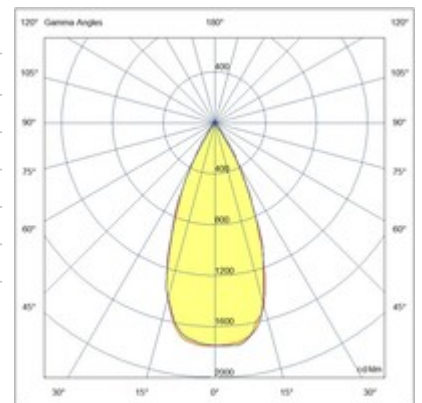

RUBENS 40W PENDELLEUCHE

LED-Pendelleuchte mit hoher Farbwiedergabe und Leistung. RUBENS ist ein vielseitiges Produkt, das für alle Arten von Installationen geeignet ist, vom gewerblichen bis zum kulturellen Bereich. COB REAL COLOR CRI TYP 97 garantiert eine hervorragende Farbwiedergabe und eine besondere Brillanz. Der Reflektor garantiert eine hohe Systemeffizienz. Rahmen aus Aluminiumdruckguss und kompaktes, leichtes Design.

Artikelnummer	6975-44-554
Typ	Pendelleuchte
Designer	S.T. Fabas Luce
EAN	8019282534587
Zolltarif	94054239
Farbe	Weiß
Material	Aluminium
IP	IP20
IK	03
Isolierklasse	 CL1
Operating ambient temperature	-20°C +35°C
Jahre Garantie	5
Artikelmaße	180mm Ø125mm - 1.8kg
Verpackungsmaße	140x140x270mm - 2kg
	Bestückung 1
Bestückung	LED Eingebaut
LED Merkmale	COB
Lumen der Lichtquelle	4400 lm
Lumen des Artikels	2800 lm
Farbtemperatur	naturweiss 4000 K
Diffusor	45°
Typischer CRI	97
Minimaler CRI	90
Lichtstromerhaltung	50.000h L80 B10
Energieklasse	 D
	Elektrische Spezifikationen 1
Eingangsspannung	220/240V AC 50/60Hz
Gesamtabsorbierte Leistung	36W
Treiber	Inklusiv
Leistungsfaktor	>0,9
Steuerungssystem	On/Off