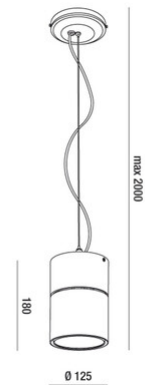

RUBENS 40W PENDELLEUCHE

LED-Pendelleuchte mit hoher Farbwiedergabe und Leistung. RUBENS ist ein vielseitiges Produkt, das für alle Arten von Installationen geeignet ist, vom gewerblichen bis zum kulturellen Bereich. COB REAL COLOR CRI TYP 97 garantiert eine hervorragende Farbwiedergabe und eine besondere Brillanz. Der Reflektor garantiert eine hohe Systemeffizienz. Rahmen aus Aluminiumdruckguss und kompaktes, leichtes Design.

Artikelnummer	6975-44-554
Typ	Pendelleuchte
Designer	S.T. Fabas Luce
EAN	8019282534587
Zolltarif	94054239
Farbe	Weiß
Material	Aluminium
IP	IP20
IK	03
Isolierklasse	 CL1
Operating ambient temperature	-20°C +35°C
Jahre Garantie	5
Artikelmaße	180mm Ø125mm - 1.8kg
Verpackungsmaße	140x140x270mm - 2kg
	Bestückung 1
Bestückung	LED Eingebaut
LED Merkmale	COB
Lumen der Lichtquelle	4400 lm
Lumen des Artikels	2800 lm
Farbtemperatur	naturweiss 4000 K
Diffusor	45°
Typischer CRI	97
Minimaler CRI	90
Lichtstromerhaltung	50.000h L80 B10
Energieklasse	 D
	Elektrische Spezifikationen 1
Eingangsspannung	220/240V AC 50/60Hz
Gesamtabsorbierte Leistung	36W
Treiber	Inklusiv
Leistungsfaktor	>0,9
Steuerungssystem	On/Off