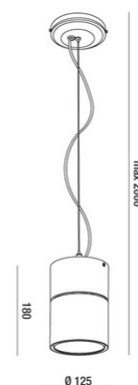

## RUBENS 40W PENDELLEUCHE

LED-Pendelleuchte mit hoher Farbwiedergabe und Leistung. RUBENS ist ein vielseitiges Produkt, das für alle Arten von Installationen geeignet ist, vom gewerblichen bis zum kulturellen Bereich. COB REAL COLOR CRI TYP 97 garantiert eine hervorragende Farbwiedergabe und eine besondere Brillanz. Der Reflektor garantiert eine hohe Systemeffizienz. Rahmen aus Aluminiumdruckguss und kompaktes, leichtes Design.

Artikelnummer	6975-44-564
Typ	Pendelleuchte
Designer	S.T. Fabas Luce
EAN	8019282534624
Zolltarif	94054239
Farbe	Schwarz
Material	Aluminium
IP	IP20
IK	03
Isolierklasse	 CL1
Operating ambient temperature	-20°C +35°C
Jahre Garantie	5
Artikelmaße	180mm Ø125mm - 1.8kg
Verpackungsmaße	140x140x270mm - 2kg
	<b>Bestückung 1</b>
Bestückung	LED Eingebaut
LED Merkmale	COB
Lumen der Lichtquelle	4400 lm
Lumen des Artikels	2800 lm
Farbtemperatur	naturweiss 4000 K
Diffusor	45°
Typischer CRI	97
Minimaler CRI	90
Lichtstromerhaltung	50.000h L80 B10
Energieklasse	
	<b>Elektrische Spezifikationen 1</b>
Eingangsspannung	220/240V AC 50/60Hz
Gesamtabsorbierte Leistung	36W
Treiber	Inklusiv
Leistungsfaktor	>0,9
Steuerungssystem	On/Off