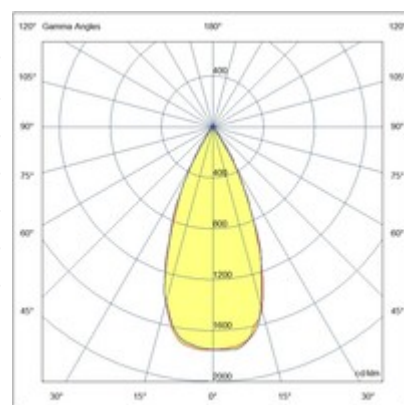

## RUBENS 40W PENDELLEUCHE

LED-Pendelleuchte mit hoher Farbwiedergabe und Leistung. RUBENS ist ein vielseitiges Produkt, das für alle Arten von Installationen geeignet ist, vom gewerblichen bis zum kulturellen Bereich. COB REAL COLOR CRI TYP 97 garantiert eine hervorragende Farbwiedergabe und eine besondere Brillanz. Der Reflektor garantiert eine hohe Systemeffizienz. Rahmen aus Aluminiumdruckguss und kompaktes, leichtes Design.

Artikelnummer	6975-44-564
Typ	Pendelleuchte
Designer	S.T. Fabas Luce
EAN	8019282534624
Zolltarif	94054239
Farbe	Schwarz
Material	Aluminium
IP	IP20
IK	03
Isolierklasse	 CL1
Operating ambient temperature	-20°C +35°C
Jahre Garantie	5
Artikelmaße	180mm Ø125mm - 1.8kg
Verpackungsmaße	140x140x270mm - 2kg
	<b>Bestückung 1</b>
Bestückung	LED Eingebaut
LED Merkmale	COB
Lumen der Lichtquelle	4400 lm
Lumen des Artikels	2800 lm
Farbtemperatur	naturweiss 4000 K
Diffusor	45°
Typischer CRI	97
Minimaler CRI	90
Lichtstromerhaltung	50.000h L80 B10
Energieklasse	
	<b>Elektrische Spezifikationen 1</b>
Eingangsspannung	220/240V AC 50/60Hz
Gesamtabsorbierte Leistung	36W
Treiber	Inklusiv
Leistungsfaktor	>0,9
Steuerungssystem	On/Off