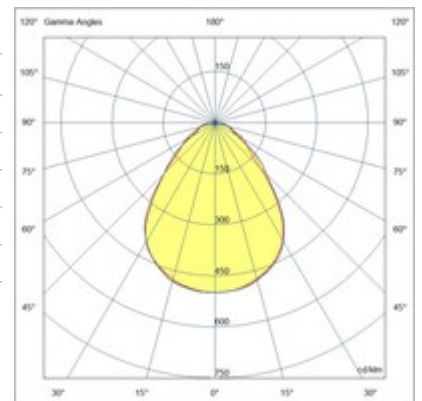

## Manet 600x600 einbauleuchte

Direkt strahlende Deckenleuchte für Einbau-, Clip-in- oder Deckenmontage mit Sonderzubehör. Gehäuse aus lackiertem Metall, mikroprismatischer Diffusor UGR<19, Mid Power LED 40 W, hohe Ausbeute, CRI 90. Weiße Oberfläche, warmes und natürliches Weiß. Elektronisches Netzteil Ein/Aus, dimmbar DALI oder 0-10V inklusive. Notfall Kit auf Anfrage. Perfekt für die Beleuchtung von Büros, offenen Räumen und für die Allgemeinbeleuchtung großer Flächen.

Artikelnummer	6981-02-015
Typ	Einbauleuchte
Designer	S.T. Fabas Luce
EAN	8019282525400
Zolltarif	94054239
Farbe	Weiß
Material	Metall / Klar prismatic Diffusor
IP	IP40
IK	05
Isolierklasse	 CL2
Operating ambient temperature	-20°C +45°C
Jahre Garantie	5
Artikelmaße	595x595x61mm - 3.0kg
Verpackungsmaße	660x615x90mm - 3.8kg
<b>Bestückung 1</b>	
Bestückung	LED Eingebaut
LED Merkmale	SMD
Lumen der Lichtquelle	5100 lm
Lumen des Artikels	4113 lm
Farbtemperatur	warmweiss 3000K
Diffusor	Prismatisch
Minimaler CRI	>90
Lichtstromerhaltung	>54.000h L70 B50
UGR	<19
Energieklasse	
<b>Elektrische Spezifikationen 1</b>	
Eingangsspannung	220/240V AC 50/60Hz
Gesamtabsorbierte Leistung	40W
Treiber	Inklusiv
Leistungsfaktor	> 0.9
Steuerungssystem	On/Off