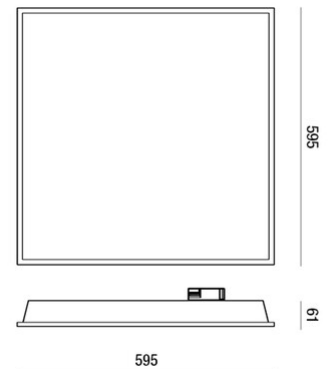

## Manet 600x600 einbauleuchte

Direkt strahlende Deckenleuchte für Einbau-, Clip-in- oder Deckenmontage mit Sonderzubehör. Gehäuse aus lackiertem Metall, mikroprismatischer Diffusor UGR<19, Mid Power LED 40 W, hohe Ausbeute, CRI 90. Weiße Oberfläche, warmes und natürliches Weiß. Elektronisches Netzteil Ein/Aus, dimmbar DALI oder 0-10V inklusive. Notfall Kit auf Anfrage. Perfekt für die Beleuchtung von Büros, offenen Räumen und für die Allgemeinbeleuchtung großer Flächen.

Artikelnummer	6981-02-015
Typ	Einbauleuchte
Designer	S.T. Fabas Luce
EAN	8019282525400
Zolltarif	94054239
Farbe	Weiß
Material	Metall / Klar prismatic Diffusor
IP	IP40
IK	05
Isolierklasse	 CL2
Operating ambient temperature	-20°C +45°C
Jahre Garantie	5
Artikelmaße	595x595x61mm - 3.0kg
Verpackungsmaße	660x615x90mm - 3.8kg
<b>Bestückung 1</b>	
Bestückung	LED Eingebaut
LED Merkmale	SMD
Lumen der Lichtquelle	5100 lm
Lumen des Artikels	4113 lm
Farbtemperatur	warmweiss 3000K
Diffusor	Prismatisch
Minimaler CRI	>90
Lichtstromerhaltung	>54.000h L70 B50
UGR	<19
Energieklasse	
<b>Elektrische Spezifikationen 1</b>	
Eingangsspannung	220/240V AC 50/60Hz
Gesamtabsorbierte Leistung	40W
Treiber	Inklusiv
Leistungsfaktor	> 0.9
Steuerungssystem	On/Off