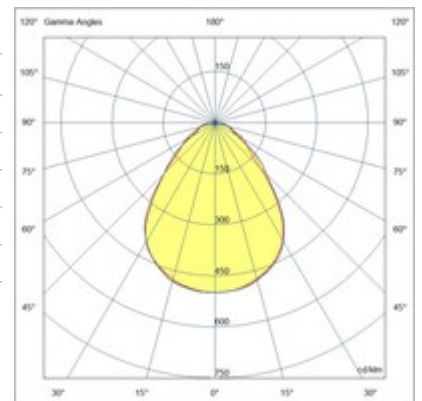

## Manet 600x600 einbauleuchte

Direkt strahlende Deckenleuchte für Einbau-, Clip-in- oder Deckenmontage mit Sonderzubehör. Gehäuse aus lackiertem Metall, mikroprismatischer Diffusor UGR<19, Mid Power LED 40 W, hohe Ausbeute, CRI 90. Weiße Oberfläche, warmes und natürliches Weiß. Elektronisches Netzteil Ein/Aus, dimmbar DALI oder 0-10V inklusive. Notfall Kit auf Anfrage. Perfekt für die Beleuchtung von Büros, offenen Räumen und für die Allgemeinbeleuchtung großer Flächen.

Artikelnummer	6981-02-055
Typ	Einbauleuchte
Designer	S.T. Fabas Luce
EAN	8019282525431
Zolltarif	94051190
Farbe	Weiß
Material	Metall / Klar prismatic Diffusor
IP	IP40
IK	05
Isolierklasse	 CL2
Operating ambient temperature	-20°C +45°C
Jahre Garantie	5
Artikelmaße	595x595x61mm - 3.0kg
Verpackungsmaße	660x615x90mm - 3.8kg
<b>Bestückung 1</b>	
Bestückung	LED Eingebaut
LED Merkmale	SMD
Lumen der Lichtquelle	5100 lm
Lumen des Artikels	4113 lm
Farbtemperatur	warmweiss 3000K
Diffusor	Prismatisch
Minimaler CRI	>90
Lichtstromerhaltung	>54.000h L70 B50
UGR	<19
Energieklasse	
<b>Elektrische Spezifikationen 1</b>	
Eingangsspannung	220/240V AC 50/60Hz
Gesamtabsorbierte Leistung	40W
Treiber	Inklusiv
Leistungsfaktor	> 0.9
Steuerungssystem	DALI/Push