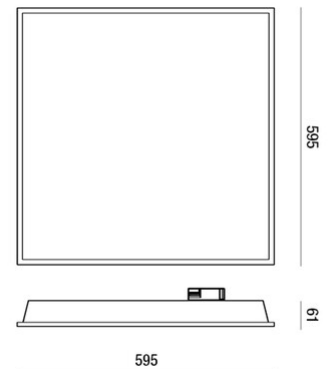

## Manet 600x600 einbauleuchte

Direkt strahlende Deckenleuchte für Einbau-, Clip-in- oder Deckenmontage mit Sonderzubehör. Gehäuse aus lackiertem Metall, mikroprismatischer Diffusor UGR<19, Mid Power LED 40 W, hohe Ausbeute, CRI 90. Weiße Oberfläche, warmes und natürliches Weiß. Elektronisches Netzteil Ein/Aus, dimmbar DALI oder 0-10V inklusive. Notfall Kit auf Anfrage. Perfekt für die Beleuchtung von Büros, offenen Räumen und für die Allgemeinbeleuchtung großer Flächen.

Artikelnummer	6981-02-055
Typ	Einbauleuchte
Designer	S.T. Fabas Luce
EAN	8019282525431
Zolltarif	94051190
Farbe	Weiß
Material	Metall / Klar prismatic Diffusor
IP	IP40
IK	05
Isolierklasse	 CL2
Operating ambient temperature	-20°C +45°C
Jahre Garantie	5
Artikelmaße	595x595x61mm - 3.0kg
Verpackungsmaße	660x615x90mm - 3.8kg
<b>Bestückung 1</b>	
Bestückung	LED Eingebaut
LED Merkmale	SMD
Lumen der Lichtquelle	5100 lm
Lumen des Artikels	4113 lm
Farbtemperatur	warmweiss 3000K
Diffusor	Prismatisch
Minimaler CRI	>90
Lichtstromerhaltung	>54.000h L70 B50
UGR	<19
Energieklasse	
<b>Elektrische Spezifikationen 1</b>	
Eingangsspannung	220/240V AC 50/60Hz
Gesamtabsorbierte Leistung	40W
Treiber	Inklusiv
Leistungsfaktor	> 0.9
Steuerungssystem	DALI/Push