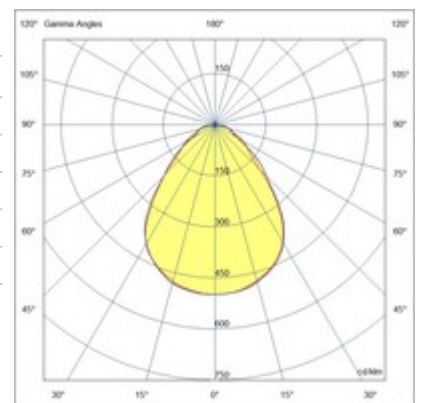

## Manet 600x600 einbauleuchte

Direkt strahlende Deckenleuchte für Einbau-, Clip-in- oder Deckenmontage mit Sonderzubehör. Gehäuse aus lackiertem Metall, mikroprismatischer Diffusor UGR<19, Mid Power LED 40 W, hohe Ausbeute, CRI 90. Weiße Oberfläche, warmes und natürliches Weiß. Elektronisches Netzteil Ein/Aus, dimmbar DALI oder 0-10V inklusive. Notfall Kit auf Anfrage. Perfekt für die Beleuchtung von Büros, offenen Räumen und für die Allgemeinbeleuchtung großer Flächen.

Artikelnummer	6981-02-065
Typ	Einbauleuchte
Designer	S.T. Fabas Luce
EAN	8019282525448
Zolltarif	94054239
Farbe	Weiß
Material	Metall / Klar prismatik Diffusor
IP	IP40
IK	05
Isolierklasse	 CL2
Operating ambient temperature	-20°C +45°C
Jahre Garantie	5
Artikelmaße	595x595x61mm - 3.0kg
Verpackungsmaße	660x615x90mm - 3.8kg
<b>Bestückung 1</b>	
Bestückung	LED Eingebaut
LED Merkmale	SMD
Lumen der Lichtquelle	5100 lm
Lumen des Artikels	4113 lm
Farbtemperatur	warmweiss 3000K
Diffusor	Prismatisch
Minimaler CRI	>90
Lichtstromerhaltung	>54.000h L70 B50
UGR	<19
Energieklasse	 E
<b>Elektrische Spezifikationen 1</b>	
Eingangsspannung	220/240V AC 50/60Hz
Gesamtabsorbierte Leistung	40W
Treiber	Inklusiv
Leistungsfaktor	> 0.9
Steuerungssystem	0-10V