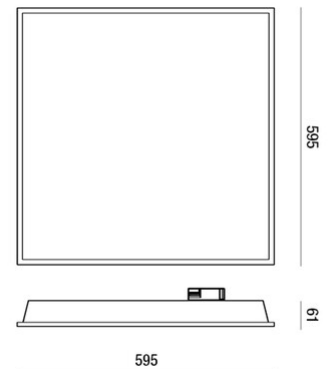

## Manet 600x600 einbauleuchte

Direkt strahlende Deckenleuchte für Einbau-, Clip-in- oder Deckenmontage mit Sonderzubehör. Gehäuse aus lackiertem Metall, mikroprismatischer Diffusor UGR<19, Mid Power LED 40 W, hohe Ausbeute, CRI 90. Weiße Oberfläche, warmes und natürliches Weiß. Elektronisches Netzteil Ein/Aus, dimmbar DALI oder 0-10V inklusive. Notfall Kit auf Anfrage. Perfekt für die Beleuchtung von Büros, offenen Räumen und für die Allgemeinbeleuchtung großer Flächen.

Artikelnummer	6981-02-065
Typ	Einbauleuchte
Designer	S.T. Fabas Luce
EAN	8019282525448
Zolltarif	94054239
Farbe	Weiß
Material	Metall / Klar prismatik Diffusor
IP	IP40
IK	05
Isolierklasse	 CL2
Operating ambient temperature	-20°C +45°C
Jahre Garantie	5
Artikelmaße	595x595x61mm - 3.0kg
Verpackungsmaße	660x615x90mm - 3.8kg
<b>Bestückung 1</b>	
Bestückung	LED Eingebaut
LED Merkmale	SMD
Lumen der Lichtquelle	5100 lm
Lumen des Artikels	4113 lm
Farbtemperatur	warmweiss 3000K
Diffusor	Prismatisch
Minimaler CRI	>90
Lichtstromerhaltung	>54.000h L70 B50
UGR	<19
Energieklasse	 E
<b>Elektrische Spezifikationen 1</b>	
Eingangsspannung	220/240V AC 50/60Hz
Gesamtabsorbierte Leistung	40W
Treiber	Inklusiv
Leistungsfaktor	> 0.9
Steuerungssystem	0-10V