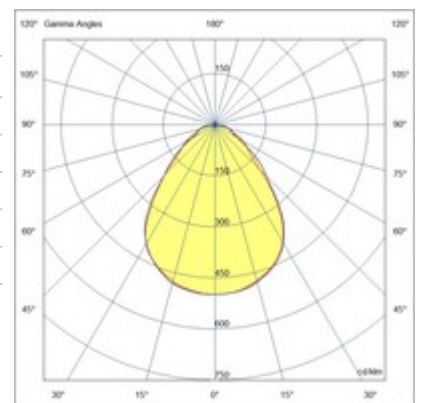

Manet 600x600 einbauleuchte

Direkt strahlende Deckenleuchte für Einbau-, Clip-in- oder Deckenmontage mit Sonderzubehör. Gehäuse aus lackiertem Metall, mikroprismatischer Diffusor UGR<19, Mid Power LED 40 W, hohe Ausbeute, CRI 90. Weiße Oberfläche, warmes und natürliches Weiß. Elektronisches Netzteil Ein/Aus, dimmbar DALI oder 0-10V inklusive. Notfall Kit auf Anfrage. Perfekt für die Beleuchtung von Büros, offenen Räumen und für die Allgemeinbeleuchtung großer Flächen.

Artikelnummer	6981-04-015
Typ	Einbauleuchte
Designer	S.T. Fabas Luce
EAN	8019282525417
Zolltarif	94054239
Farbe	Weiß
Material	Metall / Klar prismatic Diffusor
IP	IP40
IK	05
Isolierklasse	 CL2
Operating ambient temperature	-20°C +45°C
Jahre Garantie	5
Artikelmaße	595x595x61mm - 2.9kg
Verpackungsmaße	610x655x75mm - 3.6kg
Bestückung 1	
Bestückung	LED Eingebaut
LED Merkmale	SMD
Lumen der Lichtquelle	5500 lm
Lumen des Artikels	4343 lm
Farbtemperatur	naturweiss 4000 K
Diffusor	Prismatisch
Minimaler CRI	>90
Lichtstromerhaltung	>54.000h L70 B50
UGR	<19
Energieklasse	
Elektrische Spezifikationen 1	
Eingangsspannung	220/240V AC 50/60Hz
Gesamtabsorbierte Leistung	40W
Treiber	Inklusiv
Leistungsfaktor	> 0.9
Steuerungssystem	On/Off