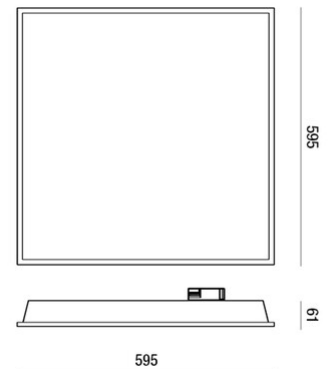

Manet 600x600 einbauleuchte

Direkt strahlende Deckenleuchte für Einbau-, Clip-in- oder Deckenmontage mit Sonderzubehör. Gehäuse aus lackiertem Metall, mikroprismatischer Diffusor UGR<19, Mid Power LED 40 W, hohe Ausbeute, CRI 90. Weiße Oberfläche, warmes und natürliches Weiß. Elektronisches Netzteil Ein/Aus, dimmbar DALI oder 0-10V inklusive. Notfall Kit auf Anfrage. Perfekt für die Beleuchtung von Büros, offenen Räumen und für die Allgemeinbeleuchtung großer Flächen.

Artikelnummer	6981-04-015
Typ	Einbauleuchte
Designer	S.T. Fabas Luce
EAN	8019282525417
Zolltarif	94054239
Farbe	Weiß
Material	Metall / Klar prismatic Diffusor
IP	IP40
IK	05
Isolierklasse	 CL2
Operating ambient temperature	-20°C +45°C
Jahre Garantie	5
Artikelmaße	595x595x61mm - 2.9kg
Verpackungsmaße	610x655x75mm - 3.6kg
Bestückung 1	
Bestückung	LED Eingebaut
LED Merkmale	SMD
Lumen der Lichtquelle	5500 lm
Lumen des Artikels	4343 lm
Farbtemperatur	naturweiss 4000 K
Diffusor	Prismatisch
Minimaler CRI	>90
Lichtstromerhaltung	>54.000h L70 B50
UGR	<19
Energieklasse	
Elektrische Spezifikationen 1	
Eingangsspannung	220/240V AC 50/60Hz
Gesamtabsorbierte Leistung	40W
Treiber	Inklusiv
Leistungsfaktor	> 0.9
Steuerungssystem	On/Off