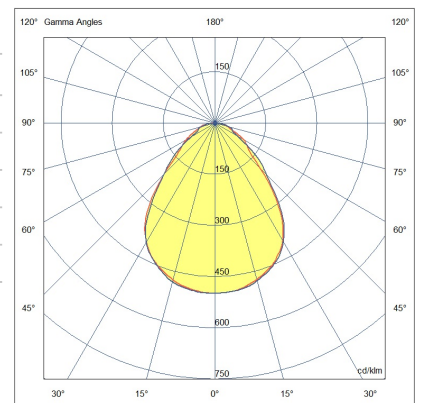

Manet 600x600

Direkt strahlende Deckenleuchte für Einbau-, Clip-in- oder Deckenmontage mit Sonderzubehör. Gehäuse aus lackiertem Metall, mikroprismatischer Diffusor UGR<19, Mid Power LED 40 W, hohe Ausbeute, CRI 90. Weiße Oberfläche, warmes und natürliches Weiß. Elektronisches Netzteil Ein/Aus, dimmbar DALI oder 0-10V inklusive. Notfall Kit auf Anfrage. Perfekt für die Beleuchtung von Büros, offenen Räumen und für die Allgemeinbeleuchtung großer Flächen.

Artikelnummer	6981-04-055
Typ	Einbauleuchte
Designer	S.T. Fabas Luce
EAN	8019282525424
Zolltarif	94051190
Farbe	Weiß
Material	Metall / Klar prismatic Diffusor
IP	IP40
IK	05
Isolierklasse	
Operating ambient temperature	-20°C +45°C
Jahre Garantie	5
Artikelmaße	595x595x61mm - 3.0kg
Verpackungsmaße	660x615x90mm - 3.8kg
	Bestückung 1
Bestückung	LED Eingebaut
LED Merkmale	SMD
Lumen der Lichtquelle	5500 lm
Lumen des Artikels	4343 lm
Farbtemperatur	Natural white 4000 K
Diffusor	Prismatic
Minimaler CRI	>90
Lichtstromerhaltung	>54.000h L70 B50
UGR	<19
Energieklasse	
	Elektrische Spezifikationen 1
Eingangsspannung	220 / 240V AC 50/60 Hz
Gesamtabsorbierte Leistung	40W
Treiber	Inklusiv
Leistungsfaktor	> 0.9
Steuerungssystem	DALI/Push