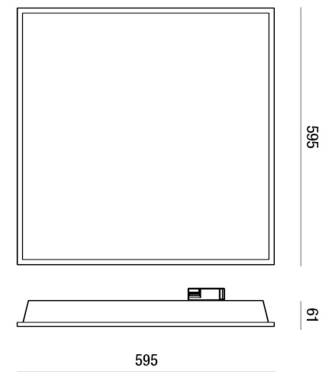

Manet 600x600

Direkt strahlende Deckenleuchte für Einbau-, Clip-in- oder Deckenmontage mit Sonderzubehör. Gehäuse aus lackiertem Metall, mikroprismatischer Diffusor UGR<19, Mid Power LED 40 W, hohe Ausbeute, CRI 90. Weiße Oberfläche, warmes und natürliches Weiß. Elektronisches Netzteil Ein/Aus, dimmbar DALI oder 0-10V inklusive. Notfall Kit auf Anfrage. Perfekt für die Beleuchtung von Büros, offenen Räumen und für die Allgemeinbeleuchtung großer Flächen.

Artikelnummer	6981-04-055
Typ	Einbauleuchte
Designer	S.T. Fabas Luce
EAN	8019282525424
Zolltarif	94051190
Farbe	Weiß
Material	Metall / Klar prismatic Diffusor
IP	IP40
IK	05
Isolierklasse	
Operating ambient temperature	-20°C +45°C
Jahre Garantie	5
Artikelmaße	595x595x61mm - 3.0kg
Verpackungsmaße	660x615x90mm - 3.8kg
	Bestückung 1
Bestückung	LED Eingebaut
LED Merkmale	SMD
Lumen der Lichtquelle	5500 lm
Lumen des Artikels	4343 lm
Farbtemperatur	Natural white 4000 K
Diffusor	Prismatic
Minimaler CRI	>90
Lichtstromerhaltung	>54.000h L70 B50
UGR	<19
Energieklasse	
	Elektrische Spezifikationen 1
Eingangsspannung	220 / 240V AC 50/60 Hz
Gesamtabsorbierte Leistung	40W
Treiber	Inklusiv
Leistungsfaktor	> 0.9
Steuerungssystem	DALI/Push