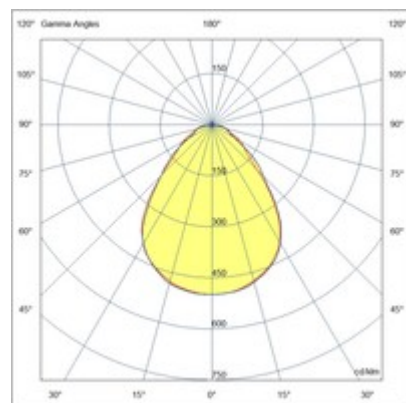

Manet 600x600 einbauleuchte

Direkt strahlende Deckenleuchte für Einbau-, Clip-in- oder Deckenmontage mit Sonderzubehör. Gehäuse aus lackiertem Metall, mikroprismatischer Diffusor UGR<19, Mid Power LED 40 W, hohe Ausbeute, CRI 90. Weiße Oberfläche, warmes und natürliches Weiß. Elektronisches Netzteil Ein/Aus, dimmbar DALI oder 0-10V inklusive. Notfall Kit auf Anfrage. Perfekt für die Beleuchtung von Büros, offenen Räumen und für die Allgemeinbeleuchtung großer Flächen.

Artikelnummer	6981-04-055
Typ	Einbauleuchte
Designer	S.T. Fabas Luce
EAN	8019282525424
Zolltarif	94051190
Farbe	Weiß
Material	Metall / Klar prismatic Diffusor
IP	IP40
IK	05
Isolierklasse	 CL2
Operating ambient temperature	-20°C +45°C
Jahre Garantie	5
Artikelmaße	595x595x61mm - 3.0kg
Verpackungsmaße	660x615x90mm - 3.8kg
Bestückung 1	
Bestückung	LED Eingebaut
LED Merkmale	SMD
Lumen der Lichtquelle	5500 lm
Lumen des Artikels	4343 lm
Farbtemperatur	naturweiss 4000 K
Diffusor	Prismatisch
Minimaler CRI	>90
Lichtstromerhaltung	>54.000h L70 B50
UGR	<19
Energieklasse	
Elektrische Spezifikationen 1	
Eingangsspannung	220/240V AC 50/60Hz
Gesamtabsorbierte Leistung	40W
Treiber	Inklusiv
Leistungsfaktor	> 0.9
Steuerungssystem	DALI/Push