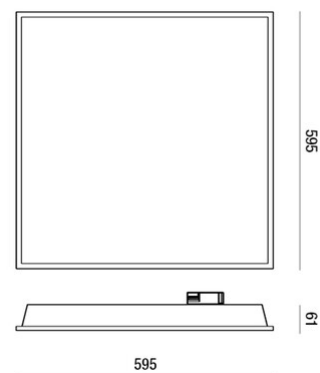

Manet 600x600 einbauleuchte

Direkt strahlende Deckenleuchte für Einbau-, Clip-in- oder Deckenmontage mit Sonderzubehör. Gehäuse aus lackiertem Metall, mikroprismatischer Diffusor UGR<19, Mid Power LED 40 W, hohe Ausbeute, CRI 90. Weiße Oberfläche, warmes und natürliches Weiß. Elektronisches Netzteil Ein/Aus, dimmbar DALI oder 0-10V inklusive. Notfall Kit auf Anfrage. Perfekt für die Beleuchtung von Büros, offenen Räumen und für die Allgemeinbeleuchtung großer Flächen.

Artikelnummer	6981-04-055
Typ	Einbauleuchte
Designer	S.T. Fabas Luce
EAN	8019282525424
Zolltarif	94051190
Farbe	Weiß
Material	Metall / Klar prismatic Diffusor
IP	IP40
IK	05
Isolierklasse	 CL2
Operating ambient temperature	-20°C +45°C
Jahre Garantie	5
Artikelmaße	595x595x61mm - 3.0kg
Verpackungsmaße	660x615x90mm - 3.8kg
Bestückung 1	
Bestückung	LED Eingebaut
LED Merkmale	SMD
Lumen der Lichtquelle	5500 lm
Lumen des Artikels	4343 lm
Farbtemperatur	naturweiss 4000 K
Diffusor	Prismatisch
Minimaler CRI	>90
Lichtstromerhaltung	>54.000h L70 B50
UGR	<19
Energieklasse	
Elektrische Spezifikationen 1	
Eingangsspannung	220/240V AC 50/60Hz
Gesamtabsorbierte Leistung	40W
Treiber	Inklusiv
Leistungsfaktor	> 0.9
Steuerungssystem	DALI/Push