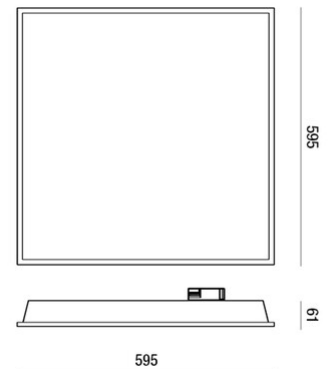

Manet 600x600 einbauleuchte

Direkt strahlende Deckenleuchte für Einbau-, Clip-in- oder Deckenmontage mit Sonderzubehör. Gehäuse aus lackiertem Metall, mikroprismatischer Diffusor UGR<19, Mid Power LED 40 W, hohe Ausbeute, CRI 90. Weiße Oberfläche, warmes und natürliches Weiß. Elektronisches Netzteil Ein/Aus, dimmbar DALI oder 0-10V inklusive. Notfall Kit auf Anfrage. Perfekt für die Beleuchtung von Büros, offenen Räumen und für die Allgemeinbeleuchtung großer Flächen.

Artikelnummer	6981-04-065
Typ	Einbauleuchte
Designer	S.T. Fabas Luce
EAN	8019282525455
Zolltarif	94054239
Farbe	Weiß
Material	Metall / Klar prismatic Diffusor
IP	IP40
IK	05
Isolierklasse	 CL2
Operating ambient temperature	-20°C +45°C
Jahre Garantie	5
Artikelmaße	595x595x61mm - 3.0kg
Verpackungsmaße	660x615x90mm - 3.8kg
Bestückung 1	
Bestückung	LED Eingebaut
LED Merkmale	SMD
Lumen der Lichtquelle	5500 lm
Lumen des Artikels	4343 lm
Farbtemperatur	naturweiss 4000 K
Diffusor	Prismatisch
Minimaler CRI	>90
Lichtstromerhaltung	>54.000h L70 B50
UGR	<19
Energieklasse	
Elektrische Spezifikationen 1	
Eingangsspannung	220/240V AC 50/60Hz
Gesamtabsorbierte Leistung	40W
Treiber	Inklusiv
Leistungsfaktor	> 0.9
Steuerungssystem	0-10V