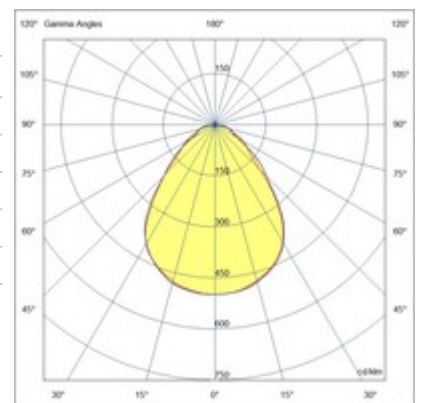

Manet 600x600 einbauleuchte

Direkt strahlende Deckenleuchte für Einbau-, Clip-in- oder Deckenmontage mit Sonderzubehör. Gehäuse aus lackiertem Metall, mikroprismatischer Diffusor UGR<19, Mid Power LED 40 W, hohe Ausbeute, CRI 90. Weiße Oberfläche, warmes und natürliches Weiß. Elektronisches Netzteil Ein/Aus, dimmbar DALI oder 0-10V inklusive. Notfall Kit auf Anfrage. Perfekt für die Beleuchtung von Büros, offenen Räumen und für die Allgemeinbeleuchtung großer Flächen.

Artikelnummer	6981-04-065
Typ	Einbauleuchte
Designer	S.T. Fabas Luce
EAN	8019282525455
Zolltarif	94054239
Farbe	Weiß
Material	Metall / Klar prismatic Diffusor
IP	IP40
IK	05
Isolierklasse	 CL2
Operating ambient temperature	-20°C +45°C
Jahre Garantie	5
Artikelmaße	595x595x61mm - 3.0kg
Verpackungsmaße	660x615x90mm - 3.8kg
Bestückung 1	
Bestückung	LED Eingebaut
LED Merkmale	SMD
Lumen der Lichtquelle	5500 lm
Lumen des Artikels	4343 lm
Farbtemperatur	naturweiss 4000 K
Diffusor	Prismatisch
Minimaler CRI	>90
Lichtstromerhaltung	>54.000h L70 B50
UGR	<19
Energieklasse	
Elektrische Spezifikationen 1	
Eingangsspannung	220/240V AC 50/60Hz
Gesamtabsorbierte Leistung	40W
Treiber	Inklusiv
Leistungsfaktor	> 0.9
Steuerungssystem	0-10V