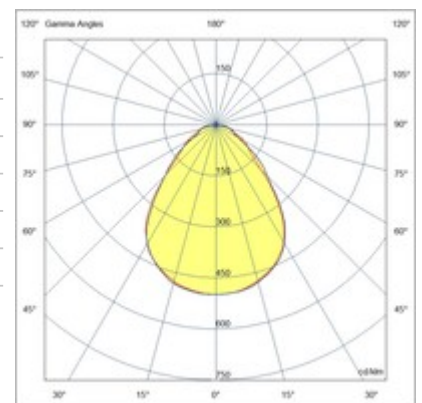

Manet 600x600 Einbauleuchte clip-in

Direktstrahlende Deckenleuchte für Einbau. Gehäuse aus lackiertem Metall, mikroprismatischer Diffusor UGR<19, Mid Power LED, 40 W, hohe Ausbeute, CRI 90. Weiße Oberfläche, warmes und natürliches Weiß. Elektronisches Netzteil Ein/Aus, dimmbar DALI oder 0-10V im Lieferumfang enthalten. Notfall Kit auf Anfrage. Perfekt für die Beleuchtung von Büros, offenen Räumen und für die Allgemeinbeleuchtung großer Flächen.

Artikelnummer	6988-02-015
Typ	Einbauleuchte
Designer	S.T. Fabas Luce
EAN	8019282530473
Zolltarif	94054239
Farbe	Weiß
Material	Metall / Klar prismatic Diffusor
IP	IP40
IK	05
Isolierklasse	 CL2
Operating ambient temperature	-20°C +45°C
Jahre Garantie	5
Artikelmaße	600x600x61mm - 3.2kg
Verpackungsmaße	610x655x90mm - 3.7kg
	Bestückung 1
Bestückung	LED Eingebaut
LED Merkmale	SMD
Lumen der Lichtquelle	5100 lm
Lumen des Artikels	4113 lm
Farbtemperatur	warmweiss 3000K
Diffusor	Prismatisch
Minimaler CRI	>90
Lichtstromerhaltung	>54.000h L70 B50
UGR	<19
Energieklasse	 E
	Elektrische Spezifikationen 1
Eingangsspannung	220/240V AC 50/60Hz
Gesamtabsorbierte Leistung	40W
Treiber	Inklusiv
Leistungsfaktor	> 0.9
Steuerungssystem	On/Off