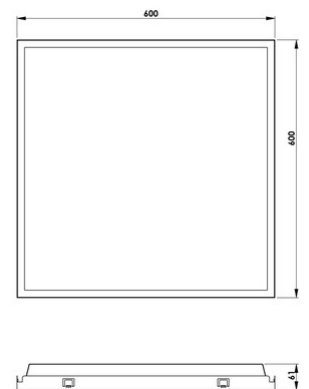

Manet 600x600 Einbauleuchte clip-in

Direktstrahlende Deckenleuchte für Einbau. Gehäuse aus lackiertem Metall, mikroprismatischer Diffusor UGR<19, Mid Power LED, 40 W, hohe Ausbeute, CRI 90. Weiße Oberfläche, warmes und natürliches Weiß. Elektronisches Netzteil Ein/Aus, dimmbar DALI oder 0-10V im Lieferumfang enthalten. Notfall Kit auf Anfrage. Perfekt für die Beleuchtung von Büros, offenen Räumen und für die Allgemeinbeleuchtung großer Flächen.

Artikelnummer	6988-02-015
Typ	Einbauleuchte
Designer	S.T. Fabas Luce
EAN	8019282530473
Zolltarif	94054239
Farbe	Weiß
Material	Metall / Klar prismatic Diffusor
IP	IP40
IK	05
Isolierklasse	 CL2
Operating ambient temperature	-20°C +45°C
Jahre Garantie	5
Artikelmaße	600x600x61mm - 3.2kg
Verpackungsmaße	610x655x90mm - 3.7kg
	Bestückung 1
Bestückung	LED Eingebaut
LED Merkmale	SMD
Lumen der Lichtquelle	5100 lm
Lumen des Artikels	4113 lm
Farbtemperatur	warmweiss 3000K
Diffusor	Prismatisch
Minimaler CRI	>90
Lichtstromerhaltung	>54.000h L70 B50
UGR	<19
Energieklasse	 E
	Elektrische Spezifikationen 1
Eingangsspannung	220/240V AC 50/60Hz
Gesamtabsorbierte Leistung	40W
Treiber	Inklusiv
Leistungsfaktor	> 0.9
Steuerungssystem	On/Off