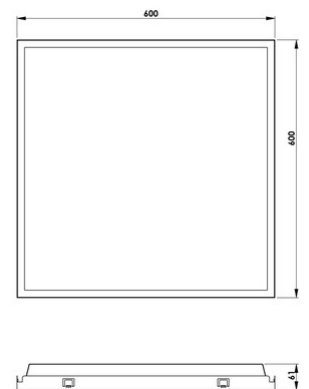

Manet 600x600 Einbauleuchte clip-in

Direktstrahlende Deckenleuchte für Einbau. Gehäuse aus lackiertem Metall, mikroprismatischer Diffusor UGR<19, Mid Power LED, 40 W, hohe Ausbeute, CRI 90. Weiße Oberfläche, warmes und natürliches Weiß. Elektronisches Netzteil Ein/Aus, dimmbar DALI oder 0-10V im Lieferumfang enthalten. Notfall Kit auf Anfrage. Perfekt für die Beleuchtung von Büros, offenen Räumen und für die Allgemeinbeleuchtung großer Flächen.

Artikelnummer	6988-02-055
Typ	Einbauleuchte
Designer	S.T. Fabas Luce
EAN	8019282530480
Zolltarif	94054239
Farbe	Weiß
Material	Metall / Klar prismatic Diffusor
IP	IP40
IK	05
Isolierklasse	 CL2
Operating ambient temperature	-20°C +45°C
Jahre Garantie	5
Artikelmaße	600x600x61mm - 3.2kg
Verpackungsmaße	610x655x90mm - 3.7kg
	Bestückung 1
Bestückung	LED Eingebaut
LED Merkmale	SMD
Lumen der Lichtquelle	5100 lm
Lumen des Artikels	4113 lm
Farbtemperatur	warmweiss 3000K
Diffusor	Prismatisch
Minimaler CRI	>90
Lichtstromerhaltung	>54.000h L70 B50
UGR	<19
Energieklasse	 E
	Elektrische Spezifikationen 1
Eingangsspannung	220/240V AC 50/60Hz
Gesamtabsorbierte Leistung	40W
Treiber	Inklusiv
Leistungsfaktor	> 0.9
Steuerungssystem	DALI/Push