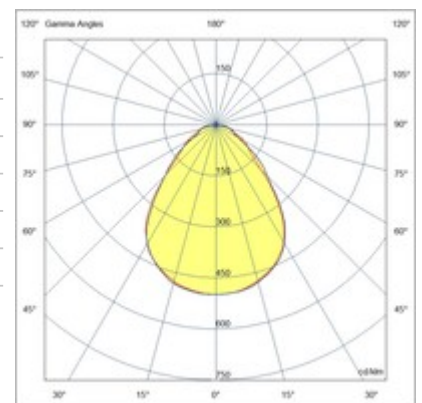

Manet 600x600 Einbauleuchte clip-in

Direktstrahlende Deckenleuchte für Einbau. Gehäuse aus lackiertem Metall, mikroprismatischer Diffusor UGR<19, Mid Power LED, 40 W, hohe Ausbeute, CRI 90. Weiße Oberfläche, warmes und natürliches Weiß. Elektronisches Netzteil Ein/Aus, dimmbar DALI oder 0-10V im Lieferumfang enthalten. Notfall Kit auf Anfrage. Perfekt für die Beleuchtung von Büros, offenen Räumen und für die Allgemeinbeleuchtung großer Flächen.

Artikelnummer	6988-02-055
Typ	Einbauleuchte
Designer	S.T. Fabas Luce
EAN	8019282530480
Zolltarif	94054239
Farbe	Weiß
Material	Metall / Klar prismatic Diffusor
IP	IP40
IK	05
Isolierklasse	 CL2
Operating ambient temperature	-20°C +45°C
Jahre Garantie	5
Artikelmaße	600x600x61mm - 3.2kg
Verpackungsmaße	610x655x90mm - 3.7kg
	Bestückung 1
Bestückung	LED Eingebaut
LED Merkmale	SMD
Lumen der Lichtquelle	5100 lm
Lumen des Artikels	4113 lm
Farbtemperatur	warmweiss 3000K
Diffusor	Prismatisch
Minimaler CRI	>90
Lichtstromerhaltung	>54.000h L70 B50
UGR	<19
Energieklasse	 E
	Elektrische Spezifikationen 1
Eingangsspannung	220/240V AC 50/60Hz
Gesamtabsorbierte Leistung	40W
Treiber	Inklusiv
Leistungsfaktor	> 0.9
Steuerungssystem	DALI/Push