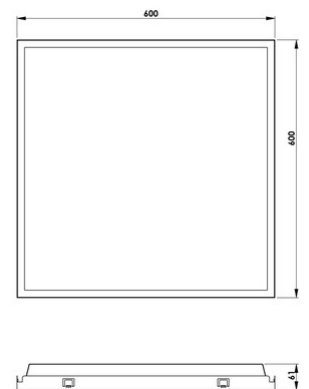

Manet 600x600 Einbauleuchte clip-in

Direktstrahlende Deckenleuchte für Einbau. Gehäuse aus lackiertem Metall, mikroprismatischer Diffusor UGR<19, Mid Power LED, 40 W, hohe Ausbeute, CRI 90. Weiße Oberfläche, warmes und natürliches Weiß. Elektronisches Netzteil Ein/Aus, dimmbar DALI oder 0-10V im Lieferumfang enthalten. Notfall Kit auf Anfrage. Perfekt für die Beleuchtung von Büros, offenen Räumen und für die Allgemeinbeleuchtung großer Flächen.

Artikelnummer	6988-02-065
Typ	Einbauleuchte
Designer	S.T. Fabas Luce
EAN	8019282530497
Zolltarif	94054239
Farbe	Weiß
Material	Metall / Klar prismatic Diffusor
IP	IP40
IK	05
Isolierklasse	 CL2
Operating ambient temperature	-20°C +45°C
Jahre Garantie	5
Artikelmaße	600x600x61mm - 3.2kg
Verpackungsmaße	610x655x90mm - 3.7kg
	Bestückung 1
Bestückung	LED Eingebaut
LED Merkmale	SMD
Lumen der Lichtquelle	5100 lm
Lumen des Artikels	4113 lm
Farbtemperatur	warmweiss 3000K
Diffusor	Prismatisch
Minimaler CRI	>90
Lichtstromerhaltung	>54.000h L70 B50
UGR	<19
Energieklasse	
	Elektrische Spezifikationen 1
Eingangsspannung	220/240V AC 50/60Hz
Gesamtabsorbierte Leistung	40W
Treiber	Inklusiv
Leistungsfaktor	> 0.9
Steuerungssystem	0-10V