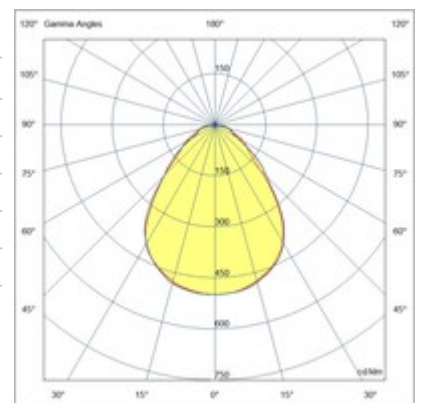

Manet 600x600 Einbauleuchte clip-in

Direktstrahlende Deckenleuchte für Einbau. Gehäuse aus lackiertem Metall, mikroprismatischer Diffusor UGR<19, Mid Power LED, 40 W, hohe Ausbeute, CRI 90. Weiße Oberfläche, warmes und natürliches Weiß. Elektronisches Netzteil Ein/Aus, dimmbar DALI oder 0-10V im Lieferumfang enthalten. Notfall Kit auf Anfrage. Perfekt für die Beleuchtung von Büros, offenen Räumen und für die Allgemeinbeleuchtung großer Flächen.

Artikelnummer	6988-02-065
Typ	Einbauleuchte
Designer	S.T. Fabas Luce
EAN	8019282530497
Zolltarif	94054239
Farbe	Weiß
Material	Metall / Klar prismatic Diffusor
IP	IP40
IK	05
Isolierklasse	 CL2
Operating ambient temperature	-20°C +45°C
Jahre Garantie	5
Artikelmaße	600x600x61mm - 3.2kg
Verpackungsmaße	610x655x90mm - 3.7kg
	Bestückung 1
Bestückung	LED Eingebaut
LED Merkmale	SMD
Lumen der Lichtquelle	5100 lm
Lumen des Artikels	4113 lm
Farbtemperatur	warmweiss 3000K
Diffusor	Prismatisch
Minimaler CRI	>90
Lichtstromerhaltung	>54.000h L70 B50
UGR	<19
Energieklasse	
	Elektrische Spezifikationen 1
Eingangsspannung	220/240V AC 50/60Hz
Gesamtabsorbierte Leistung	40W
Treiber	Inklusiv
Leistungsfaktor	> 0.9
Steuerungssystem	0-10V