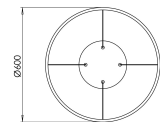

# Leo

Circular aluminium ring suspension with opal diffuser diameter 600 mm, available in black and white finishing. Available only in the 3000K version, white or black finishing. It has source emission of about 3780lm. Design and size make Leo an elegant decorative and furnishing element, its performance makes it very versatile. Leo adapts to all environments, even large ones. Perfect for reception (reception, cash desks, hall) and suitable for general lighting in shops, bars, restaurants and meeting rooms, also suitable for your home environment

<b>Artikelnummer</b>	<b>6993-12-954</b>
<b>Typ</b>	Pendelleuchte
<b>EAN</b>	8019282558224
<b>Zolltarif</b>	94051190
<b>Farbe</b>	Weiß
<b>Material</b>	Aluminium / Opalweiß Diffusor
<b>IP</b>	IP20
<b>IK</b>	07
<b>Isolierklasse</b>	
<b>Operating ambient temperature</b>	0°C +35°C
<b>Jahre Garantie</b>	3
<b>Artikelmaße</b>	MAX 2000mm Ø600mm - 1.9kg
<b>Verpackungsmaße</b>	90x640x640mm - 2.8kg
	<b>Bestückung 1</b>
<b>Bestückung</b>	LED Eingebaut
<b>LED Merkmale</b>	SMD
<b>Lumen der Lichtquelle</b>	3780 lm
<b>Lumen des Artikels</b>	2646 lm
<b>Farbtemperatur</b>	Warm white 3000K
<b>Diffusor</b>	Diffused beam
<b>Typischer CRI</b>	>80
<b>Energieklasse</b>	
	<b>Elektrische Spezifikationen 1</b>
<b>Eingangsspannung</b>	220 / 240V AC 50/60 Hz
<b>Gesamtabsorbierte Leistung</b>	36W
<b>Treiber</b>	Inklusiv
<b>Leistungsfaktor</b>	>0,9
<b>Steuerungssystem</b>	On/Off