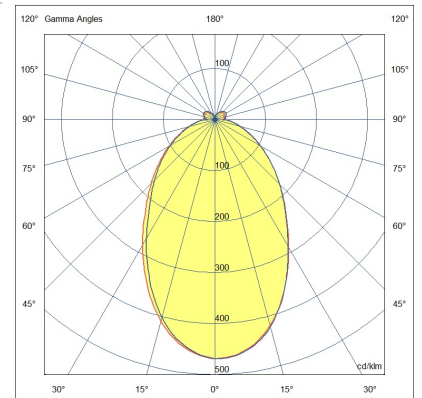

# Leo

Circular aluminium ring suspension with opal diffuser diameter 600 mm, available in black and white finishing. Available only in the 3000K version, white or black finishing. It has source emission of about 3780lm. Design and size make Leo an elegant decorative and furnishing element, its performance makes it very versatile. Leo adapts to all environments, even large ones. Perfect for reception (reception, cash desks, hall) and suitable for general lighting in shops, bars, restaurants and meeting rooms, also suitable for your home environment

<b>Artikelnummer</b>	<b>6993-12-954</b>
<b>Typ</b>	Pendelleuchte
<b>EAN</b>	8019282558224
<b>Zolltarif</b>	94051190
<b>Farbe</b>	Weiß
<b>Material</b>	Aluminium / Opalweiß Diffusor
<b>IP</b>	IP20
<b>IK</b>	07
<b>Isolierklasse</b>	
<b>Operating ambient temperature</b>	0°C +35°C
<b>Jahre Garantie</b>	3
<b>Artikelmaße</b>	MAX 2000mm Ø600mm - 1.9kg
<b>Verpackungsmaße</b>	90x640x640mm - 2.8kg
	<b>Bestückung 1</b>
<b>Bestückung</b>	LED Eingebaut
<b>LED Merkmale</b>	SMD
<b>Lumen der Lichtquelle</b>	3780 lm
<b>Lumen des Artikels</b>	2646 lm
<b>Farbtemperatur</b>	Warm white 3000K
<b>Diffusor</b>	Diffused beam
<b>Typischer CRI</b>	>80
<b>Energieklasse</b>	
	<b>Elektrische Spezifikationen 1</b>
<b>Eingangsspannung</b>	220 / 240V AC 50/60 Hz
<b>Gesamtabsorbierte Leistung</b>	36W
<b>Treiber</b>	Inklusiv
<b>Leistungsfaktor</b>	>0,9
<b>Steuerungssystem</b>	On/Off