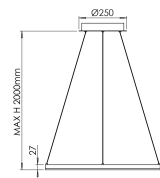

# Leo

Circular aluminium ring suspension with opal diffuser diameter 600 mm, available in black and white finishing. Available only in the 3000K version, white or black finishing. It has source emission of about 3780lm. Design and size make Leo an elegant decorative and furnishing element, its performance makes it very versatile. Leo adapts to all environments, even large ones. Perfect for reception (reception, cash desks, hall) and suitable for general lighting in shops, bars, restaurants and meeting rooms, also suitable for your home environment

<b>Artikelnummer</b>	<b>6993-12-954</b>
<b>Typ</b>	Pendelleuchte
<b>EAN</b>	8019282558224
<b>Zolltarif</b>	94051190
<b>Farbe</b>	Weiß
<b>Material</b>	Aluminium / Opalweiß Diffusor
<b>IP</b>	IP20
<b>IK</b>	07
<b>Isolierklasse</b>	
<b>Operating ambient temperature</b>	0°C +35°C
<b>Jahre Garantie</b>	3
<b>Artikelmaße</b>	MAX 2000mm Ø600mm - 1.9kg
<b>Verpackungsmaße</b>	90x640x640mm - 2.8kg
	<b>Bestückung 1</b>
<b>Bestückung</b>	LED Eingebaut
<b>LED Merkmale</b>	SMD
<b>Lumen der Lichtquelle</b>	3780 lm
<b>Lumen des Artikels</b>	2646 lm
<b>Farbtemperatur</b>	Warm white 3000K
<b>Diffusor</b>	Diffused beam
<b>Typischer CRI</b>	>80
<b>Energieklasse</b>	
	<b>Elektrische Spezifikationen 1</b>
<b>Eingangsspannung</b>	220 / 240V AC 50/60 Hz
<b>Gesamtabsorbierte Leistung</b>	36W
<b>Treiber</b>	Inklusiv
<b>Leistungsfaktor</b>	>0,9
<b>Steuerungssystem</b>	On/Off