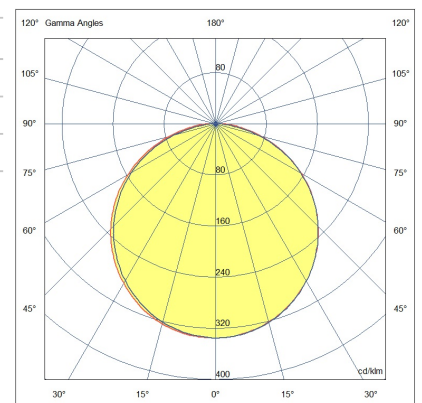

Kate IP40

Stranggepresstes eloxiertes Aluminiumprofil Ø21, inklusive Kappen und Befestigungsfedern. Maßgeschneidertes Produkt mit individuellem Zuschnitt alle 10 cm. LED-Leiste aus Aluminium für den Innenbereich. Standardmontage mit einstellbaren Federn. Verstellbare Halterungen auf Anfrage möglich.

Artikelnummer	6995-02-001
Typ	LED Profil-Lichtlinien
Designer	S.T. Fabas Luce
EAN	8019282534655
Zolltarif	94054239
Farbe	Aluminium eloxiert verchromt
Material	Aluminium
IP	IP40
IK	08
Isolierklasse	
Operating ambient temperature	-20°C +50°C
Jahre Garantie	3
Made In	Italy
Artikelmaße	Ø21mm - 0,45/mkg
	Bestückung 1
Bestückung	LED Eingebaut
LED Merkmale	SMD
LED Anzahl	160 LED/mt
Lumen der Lichtquelle	2600 lm/m
Lumen des Artikels	1513 lm/m
Farbtemperatur	Warm white 3000K
Diffusor	120° / 120° opal / 60°
Minimaler CRI	>80
Energieklasse	
	Elektrische Spezifikationen 1
Eingangsspannung	24V DC
Gesamtabsorbierte Leistung	20W/ml
Treiber	Nicht inklusiv

Ø 21

CE